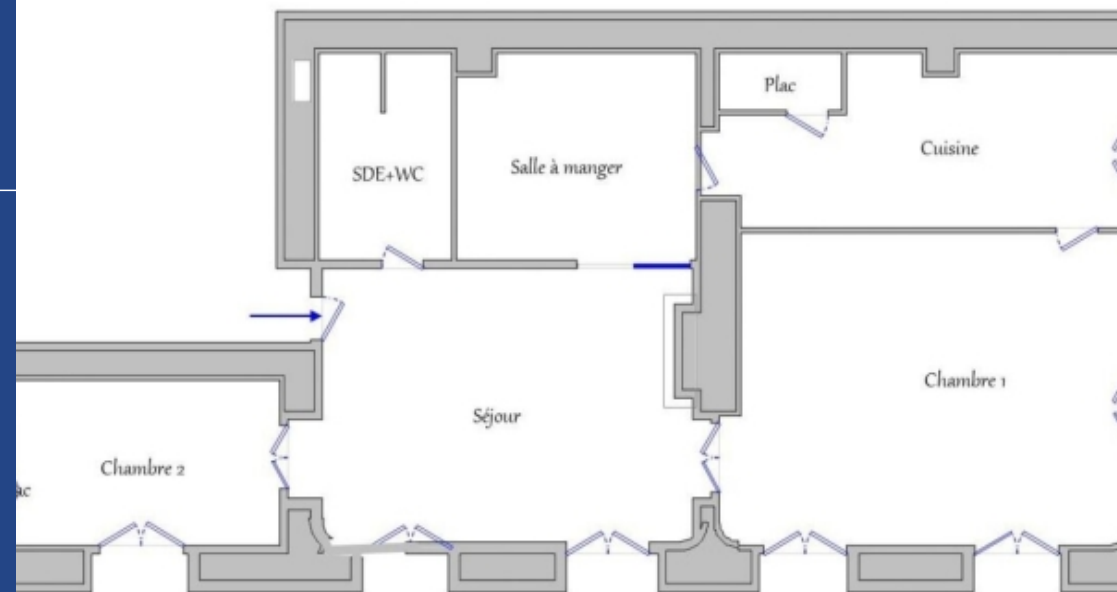

résidences immobilier

Appartement de type T3/T4, au deuxième étage d' un immeuble totalement rénové, en plein centre-ville. Sans nuisance, très lumineux, cet appartement bourgeois comprend un salon-séjour, deux chambres dont une très grande, une salle d'eau avec wc, une salle à manger et une cuisine équipée. Cet appartement comblera ceux qui souhaitent un accès immédiat à la Place de l' hôtel de ville, sans nuisance. Loyer HC : 1400€ Charges : 130€ Montant dépôt de garantie : 1400€ Contact : Marc FABRE 06 11 43 31 31

FIP FABRE IMMOBILIER PRESTIGE

LA YOLANDE - 13100 AIX-EN-PROVENCE

[Contacter l'agence](#)

[Voir tous les biens de cette agence](#)