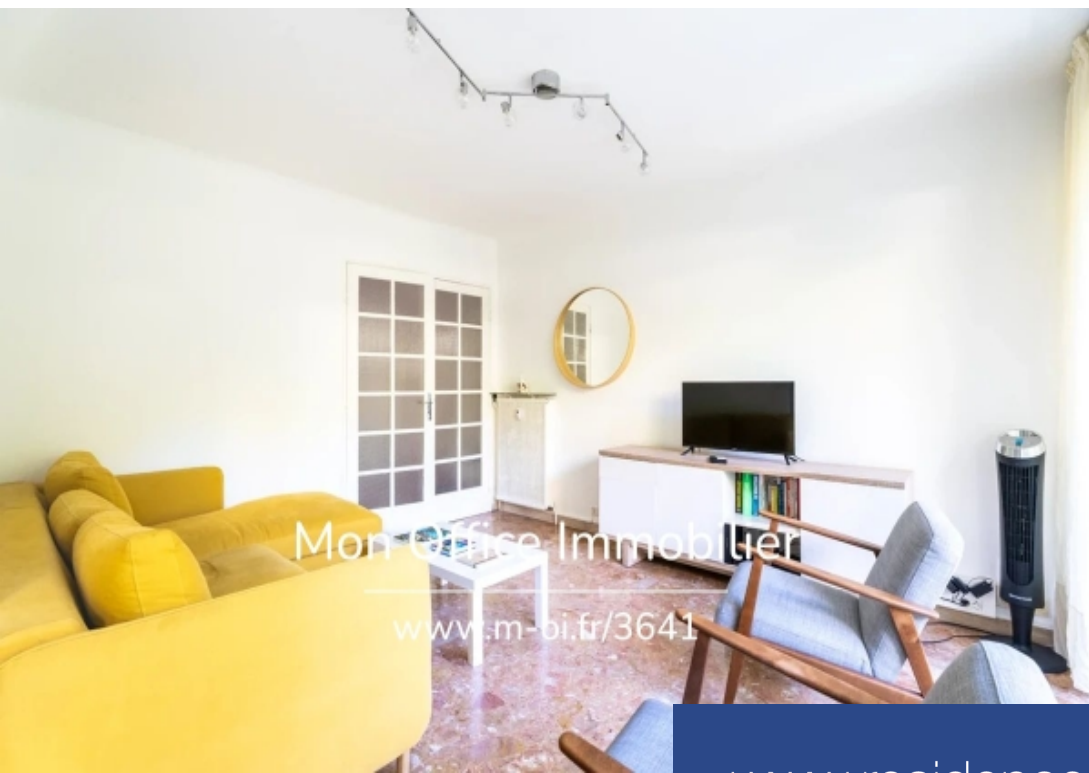

Mon Office Immobilier
www.m-oi.fr/3641