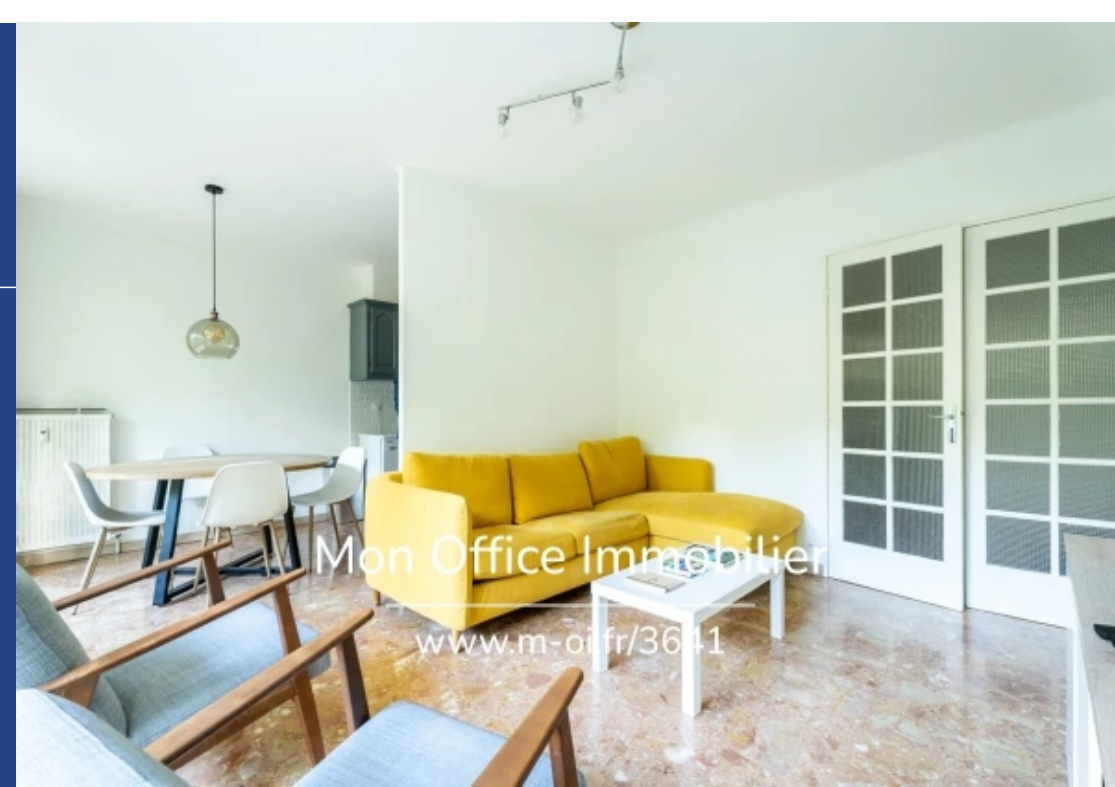

résidences immobilier

M-OI Aix-En-Provence (Commune) vous propose à la vente cet appartement de Type 2 de 52m2 avec terrasse.L'adresse du bien, la vidéo de visite virtuelle et toutes les informations financières sont disponibles en ligne sur le site de Mon Office Immobilier avec la référence 3641-ETH (Lien direct sur les photos)Idéalement situé au sein d'une résidence calme et sécurisée à 10 minutes à pied du centre-ville.Il dispose d'une entrée dotée de grands placards profonds, une pièce à vivre donnant sur une belle terrasse, cuisine semi-ouverte et équipée complétée par un cellier attenant.La chambre, elle ...

M-OI Aix-En-Provence (Commune) offers for sale this Type 2 apartment of 52m2 with terrace.The address of the property, the virtual tour video and all the financial information are available online on the Mon Office Immobilier website with the reference 3641-ETH (Direct link on the photos)Ideally located in a quiet and secure residence 10 minutes walk from the city center.It has an entrance with large, deep cupboards, a living room opening onto a beautiful terrace, a semi-open and equipped kitchen completed by an adjoining pantry.The bedroom also has access to the terrace.The apartment also ...

MON OFFICE IMMOBILIER

15 Cours Mirabeau - 13100 AIX-EN-PROVENCE

[Contacter l'agence](#)

[Voir tous les biens de cette agence](#)