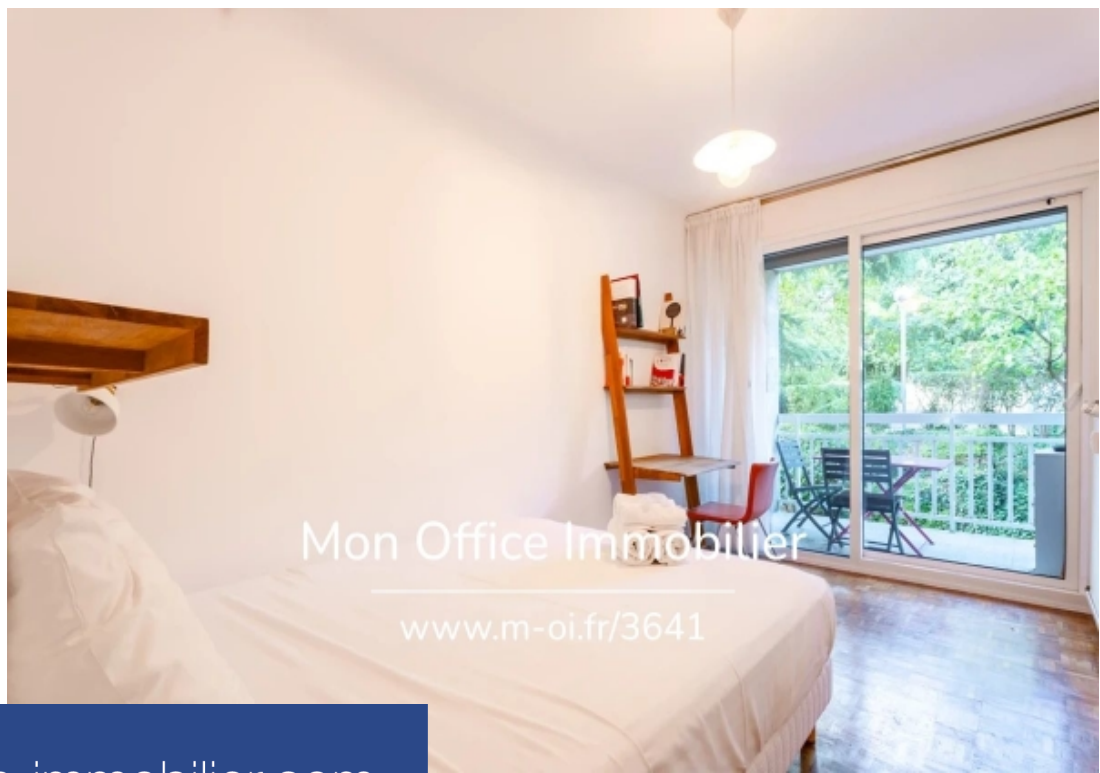

Mon Office Immobilier
www.m-oi.fr/3641

www.residences-immobilier.com