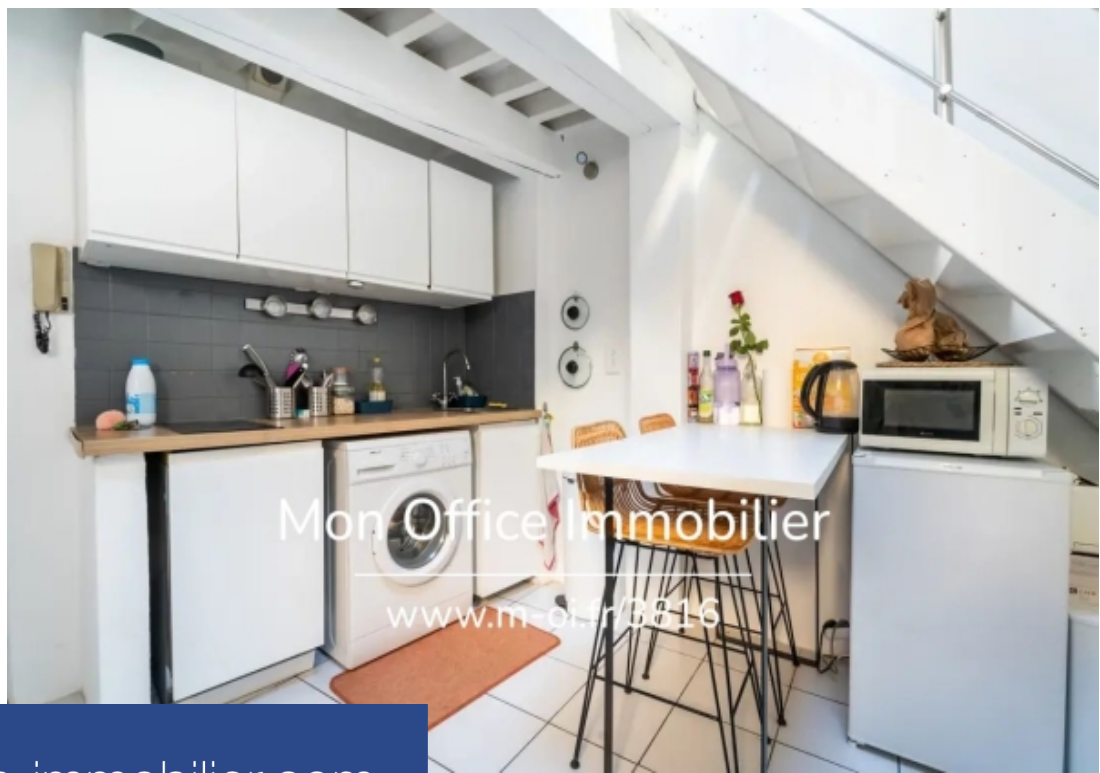

Mon Office Immobilier
www.m-oi.fr/3816

www.residences-immobilier.com