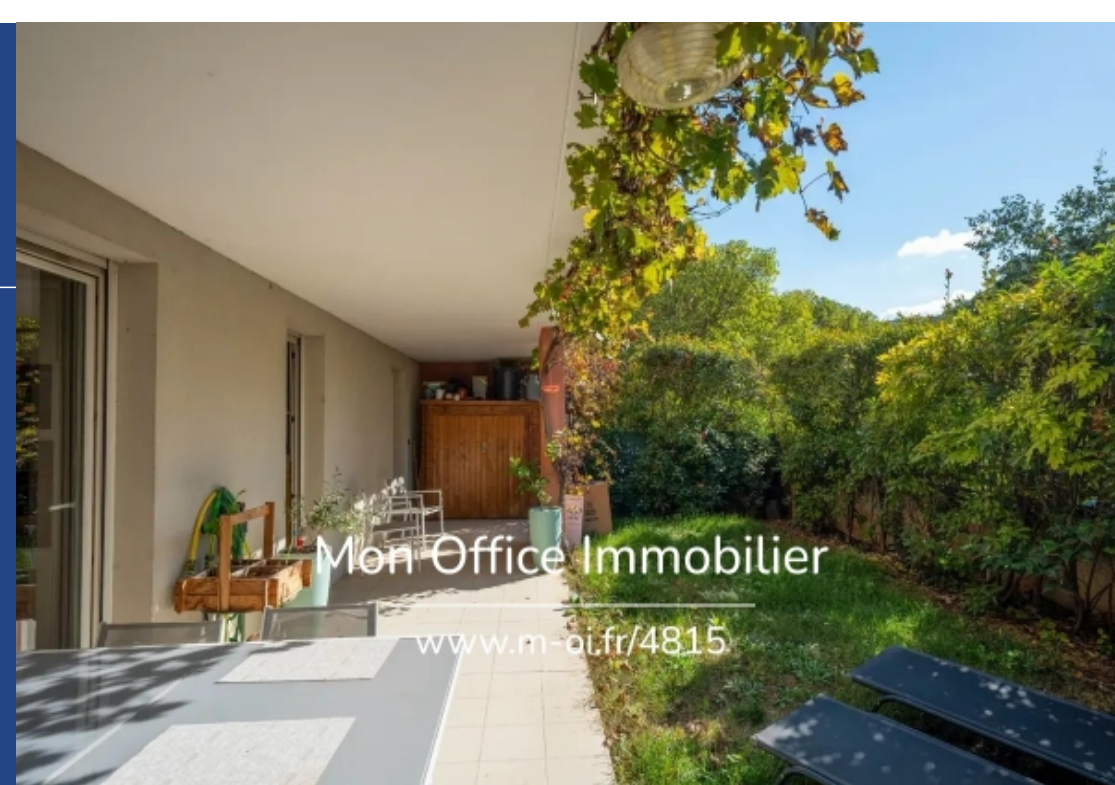

résidences immobilier

L'Office Immobilier du Tholonet vous présente à la vente cet appartement T3 65m² en rez-de-jardin avec son parking privatif. Situation et contexte : Situé au cœur du village de Palette, cette résidence fermée et sécurisée des années 2000 est située à proximité à pied de toutes les commodités. La copropriété est bien entretenue et offre des espaces verts. Description intérieure : Cet appartement propose une pièce de vie de 32m² avec climatisation réversible, une cuisine équipée et un îlot central un espace repas et coin télé. Toutes les pièces s'ouvrent directement sur l'extérieur. Coin nuit : La ...

The Tholonet Real Estate Office presents for sale this 65m² T3 apartment on the ground floor with its private parking. Location and context: Located in the heart of the village of Palette, this closed and secure residence from the 2000s is located within walking distance of all amenities. The condominium is well maintained and offers green spaces. Interior description: This apartment offers a 32m² living room with reversible air conditioning, a fitted kitchen and a central island, a dining area and TV corner. All rooms open directly onto the outside. Sleeping area: The sleeping area serves two ...

MON OFFICE IMMOBILIER

15 Cours Mirabeau - 13100 AIX-EN-PROVENCE

Contactez l'agence

Voir tous les biens de cette agence