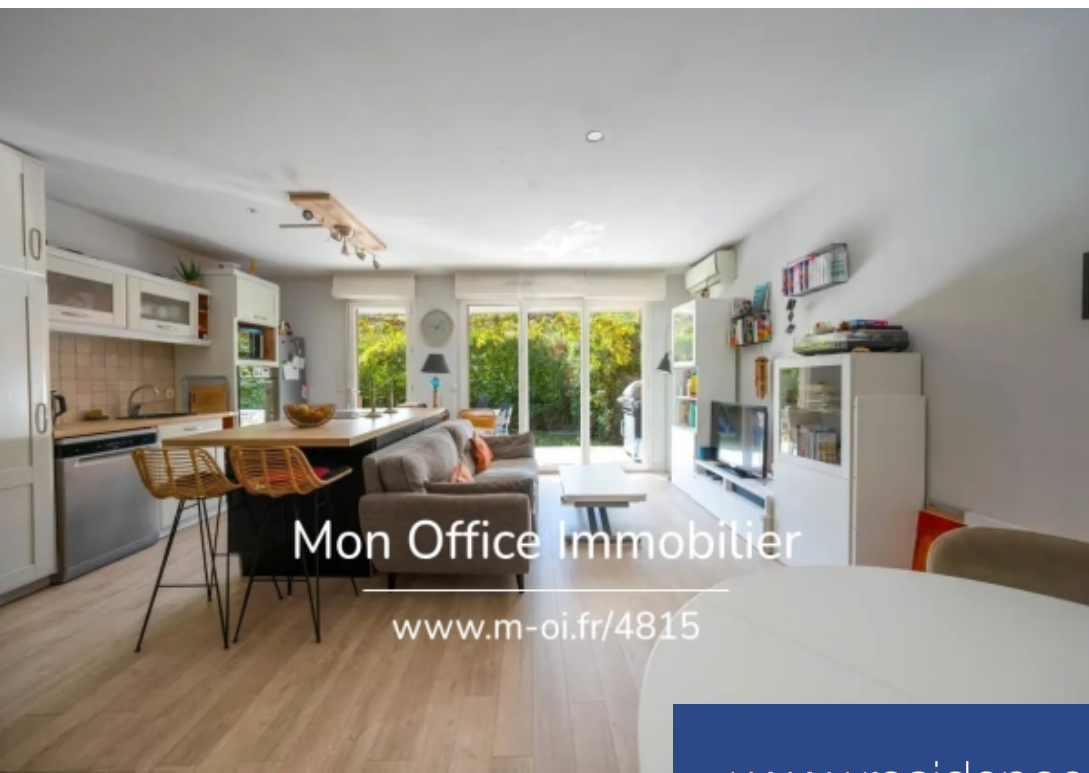

Mon Office Immobilier
www.m-oi.fr/4815