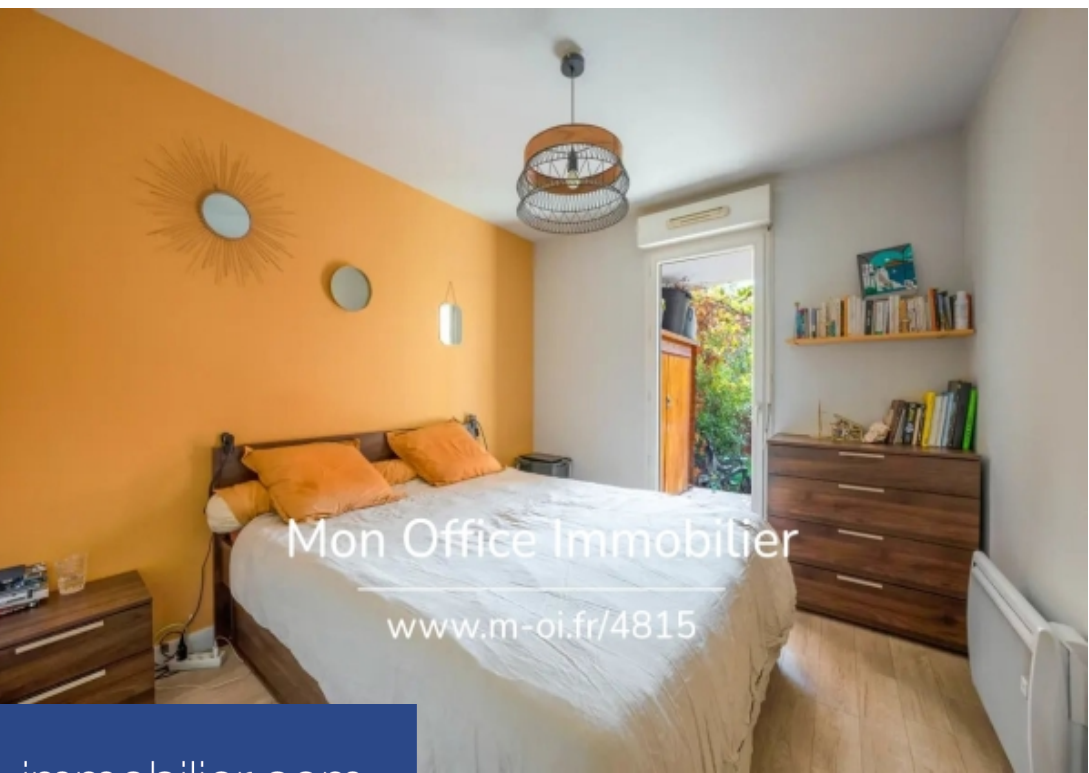

Mon Office Immobilier
www.m-oi.fr/4815

www.residences-immobilier.com