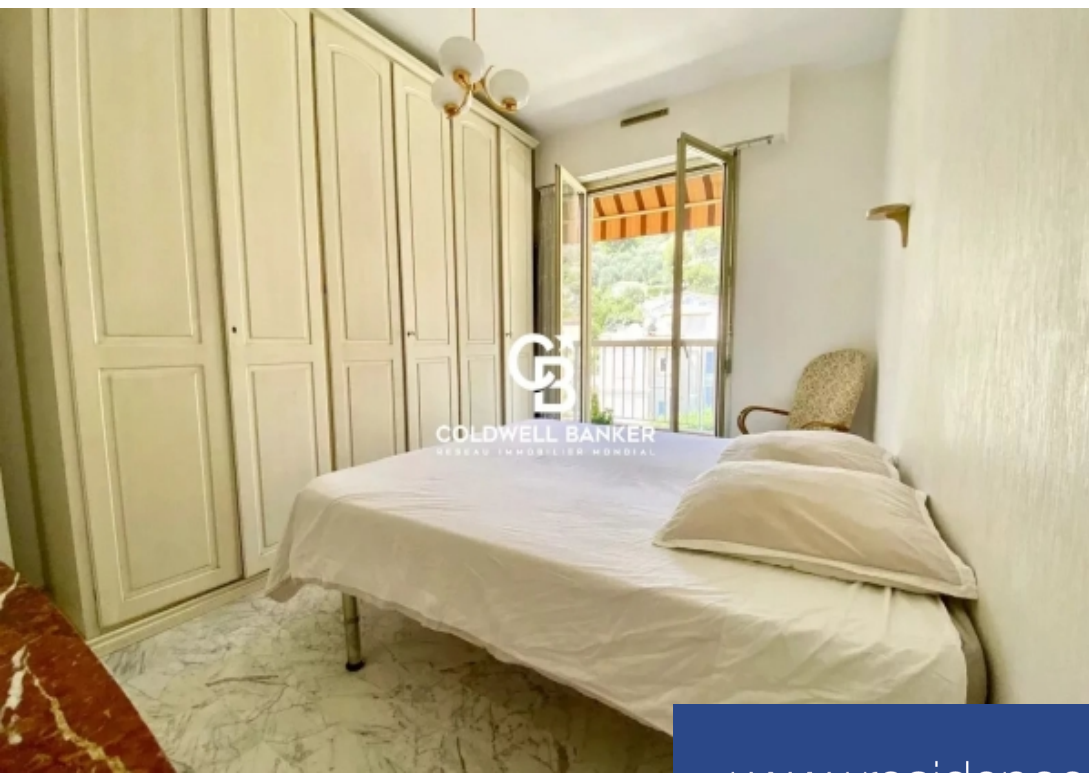

COLDWELL BANKER
RESEAU IMMOBILIER MONDIAL