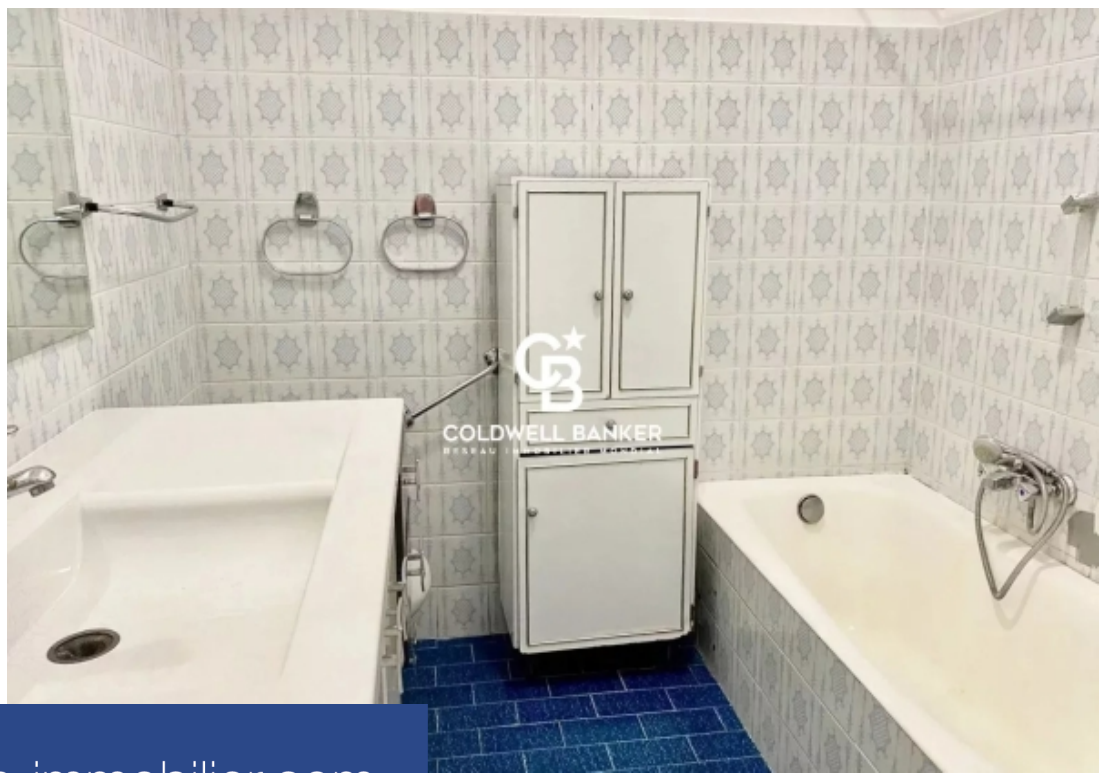

COLDWELL BANKER
RESEAU IMMOBILIER MONDIAL

www.residences-immobilier.com