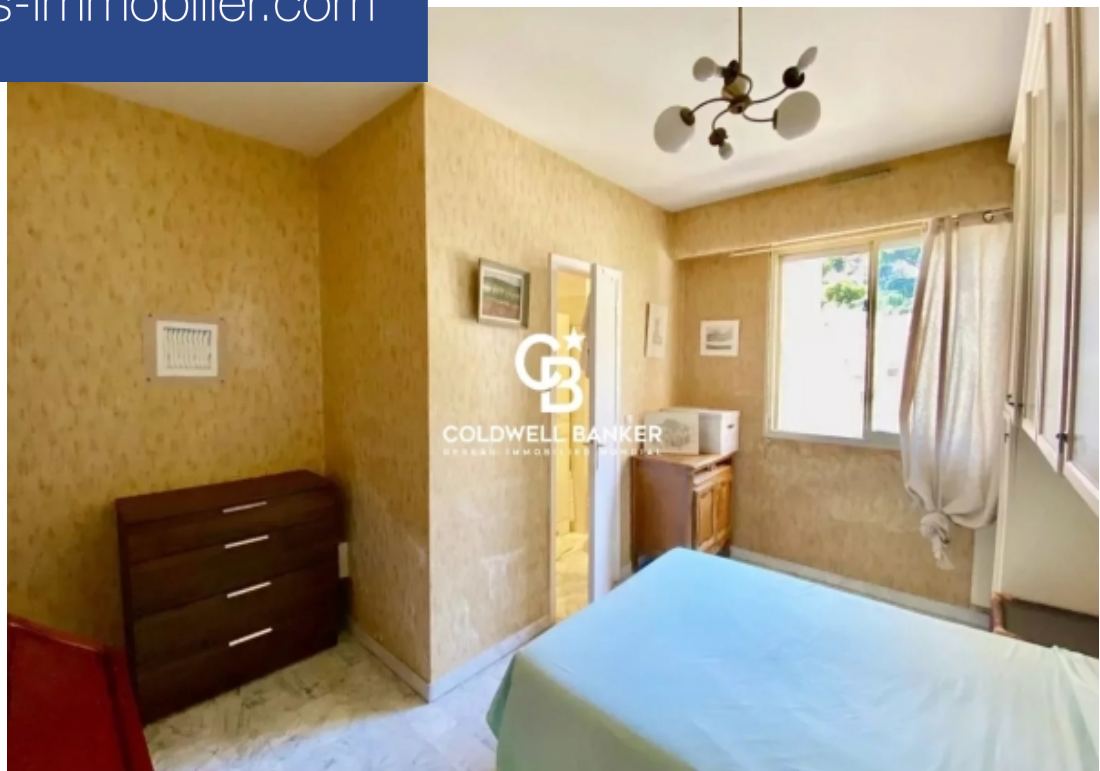

COLDWELL BANKER
RESEAU IMMOBILIER MONDIAL