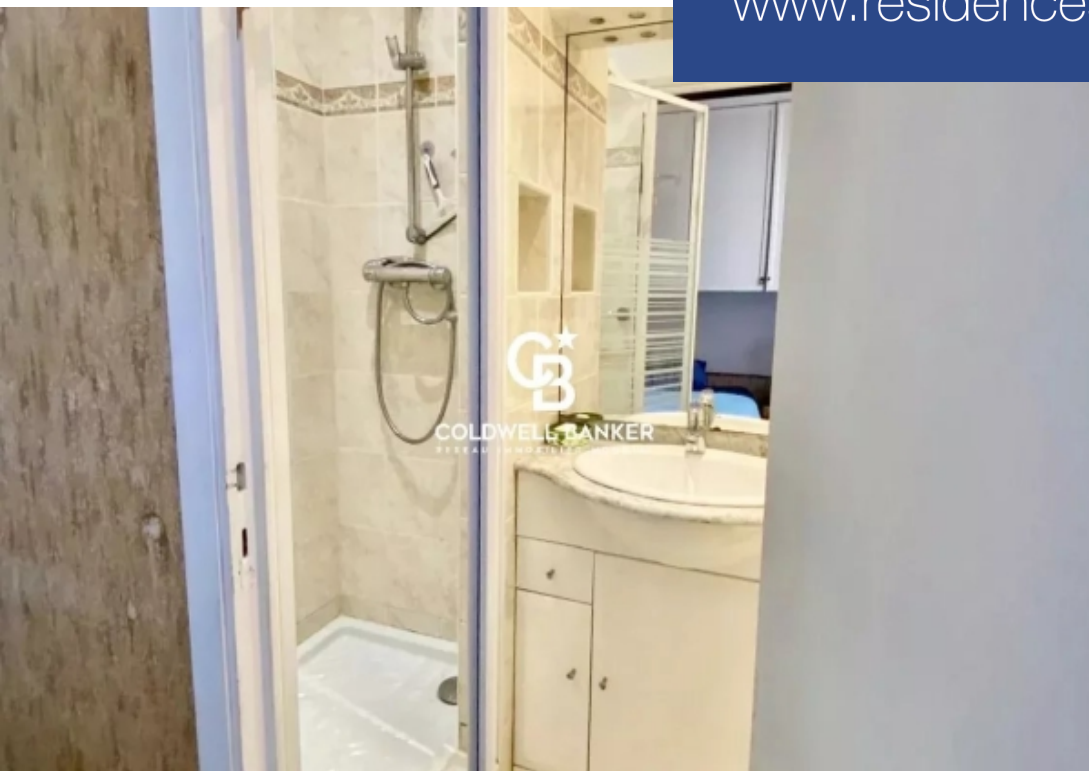

COLDWELL BANKER
RESEAU IMMOBILIER MONDIAL