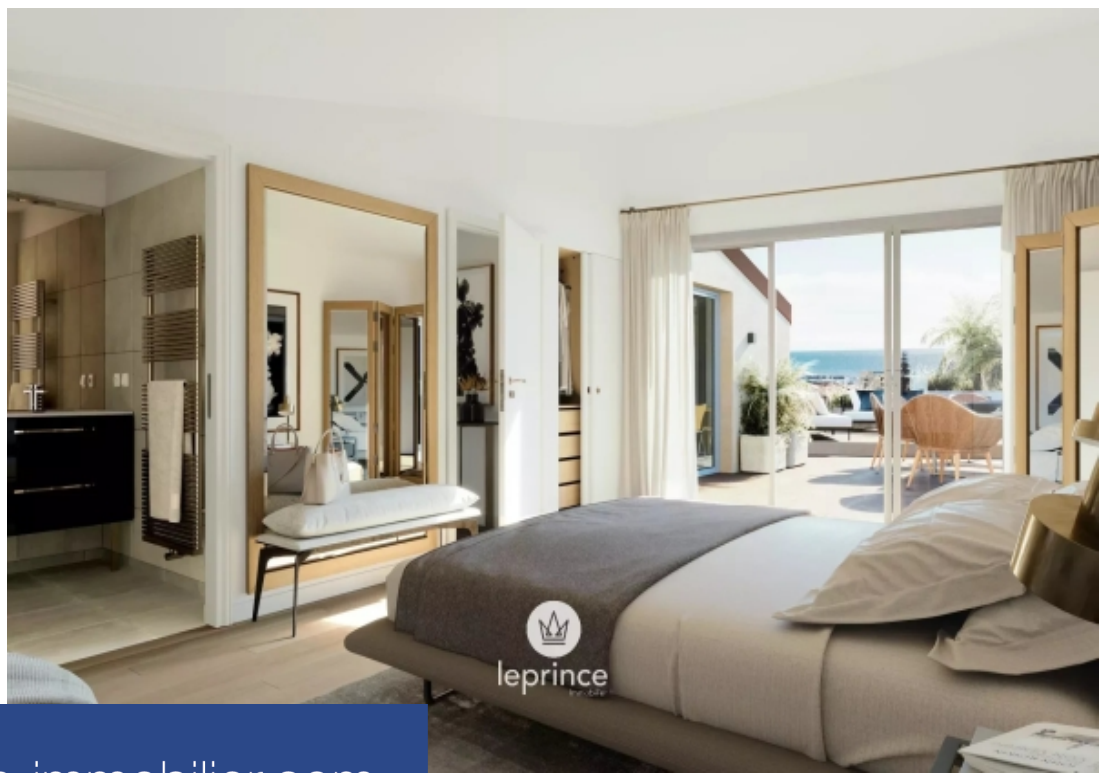

www.residences-immobilier.com