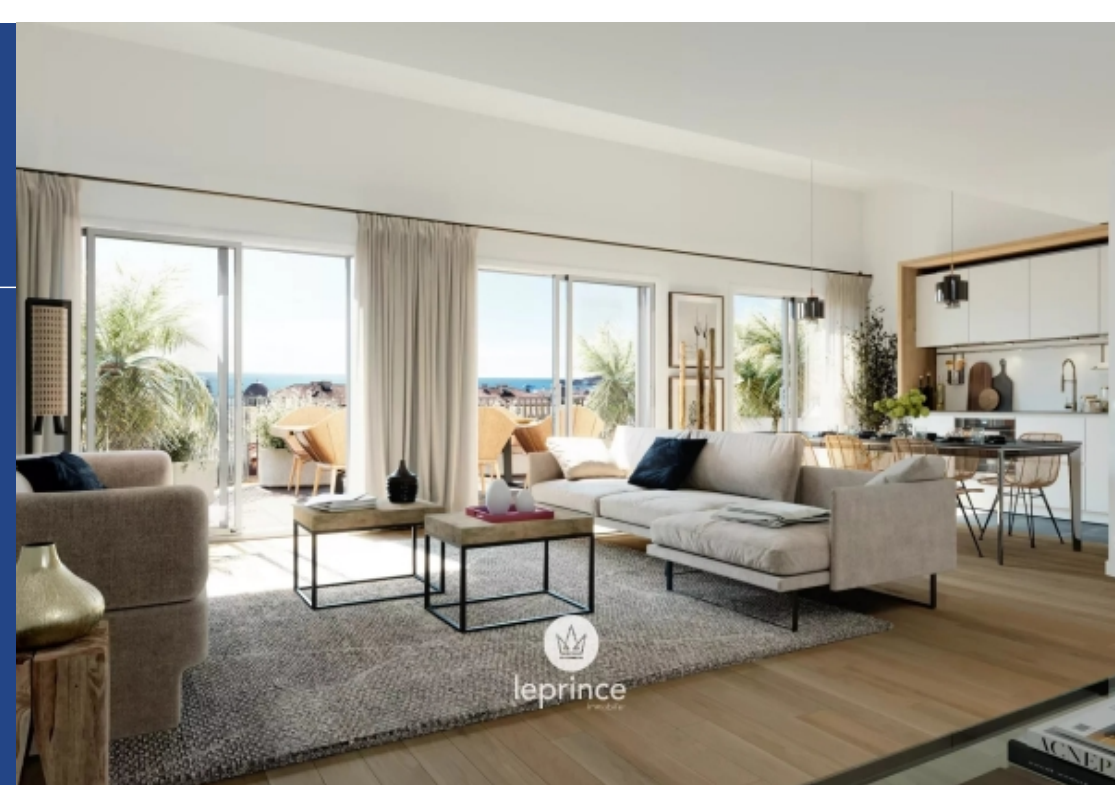

résidences immobilier

Beaulieu-sur-Mer - Centre Ville Entre mer et montagne, agrémentée d'un panorama exceptionnel et de plages bordées de diverses essences méditerranéennes et exotiques, cette oasis paradisiaque entre Nice et Monaco invite à vivre au rythme de la douceur du sud de la Côte d'Azur. Une adresse centrale nichée derrière une façade historique de la fin du XIXe siècle, sublimée et conservée pour en révéler le prestige. Avec son emplacement idéal, profitez d'une invitation au repos et à vivre au rythme de l'esprit village de Beaulieu-sur-Mer : commerces de proximité, une desserte de transports en commun ...

Beaulieu-sur-Mer - City Center Set between the sea and the mountains, with exceptional panoramic views and beaches lined with a variety of Mediterranean and exotic species, this heavenly oasis between Nice and Monaco invites you to live to the rhythm of the gentle south of the Côte d'Azur. A central address nestling behind a historic facade dating from the late 19th century, sublimated and preserved to reveal its prestige. Its ideal location is an invitation to relax and enjoy the village spirit of Beaulieu-sur-Mer: local shops, a wide range of public transport services, the marina and fine ...

LEPRINCE IMMOBILIER

26, rue Maréchal Joffre - Nice Carré d'or - 06000 NICE

[Contacter l'agence](#)