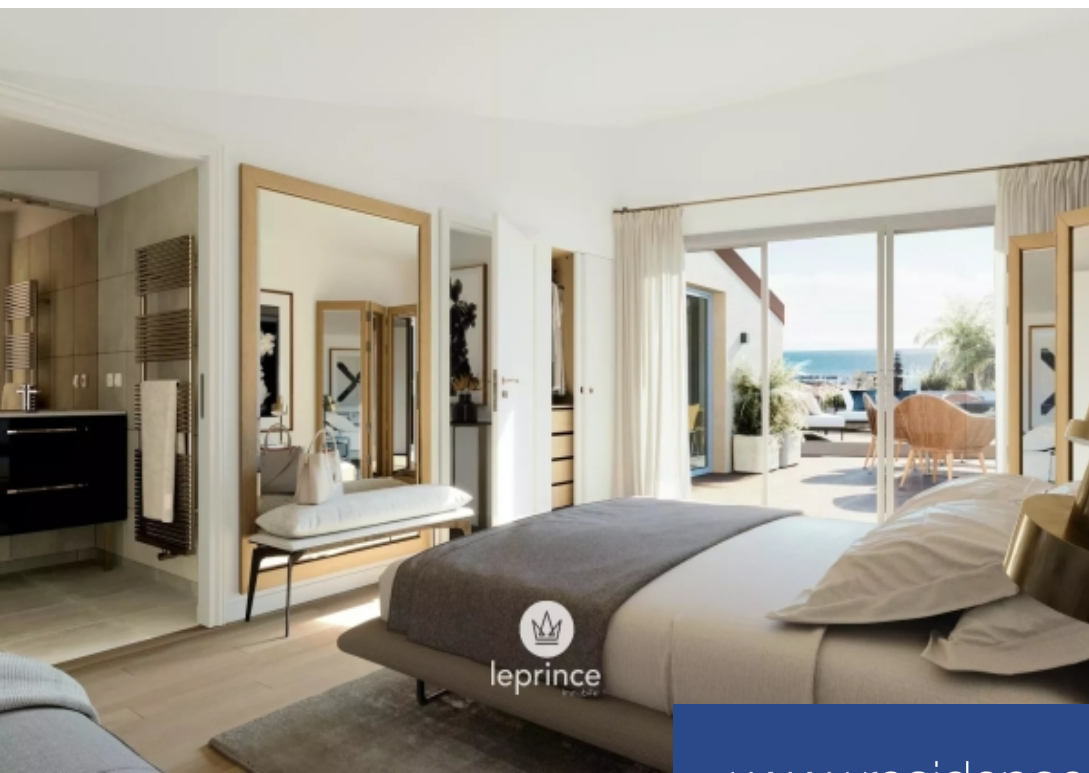

www.residences-immobilier.com