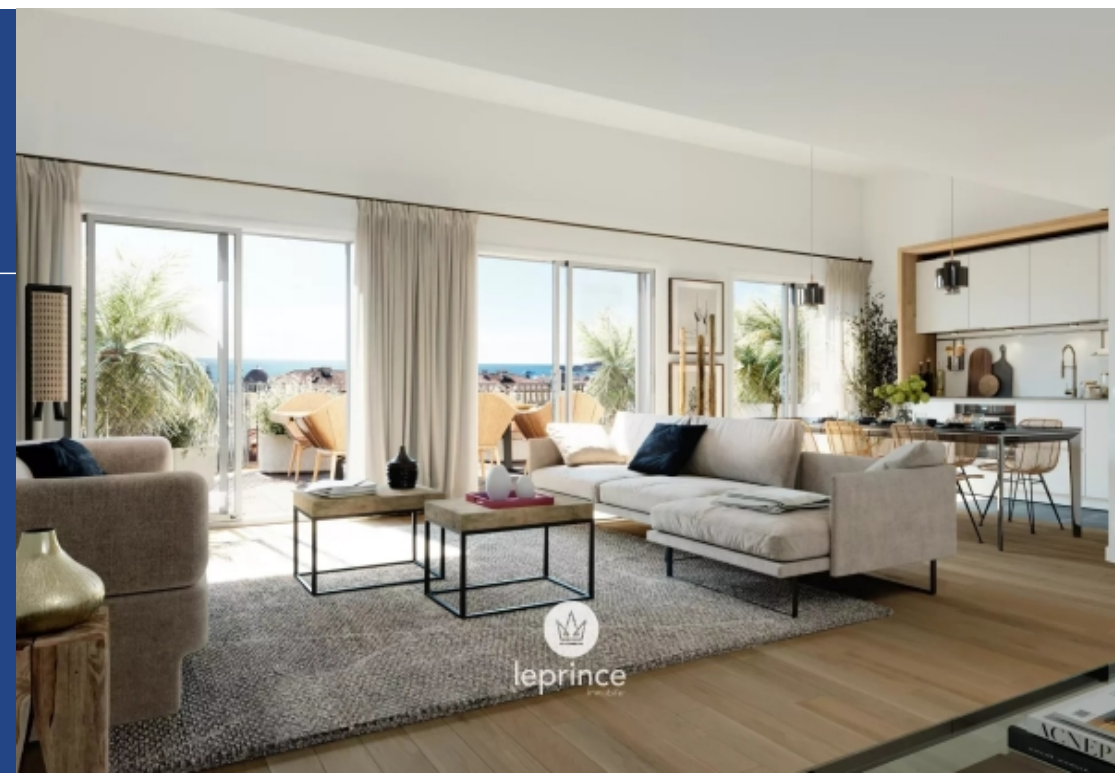

résidences immobilier

Beaulieu-sur-Mer - Centre Ville Entre mer et montagne, agrémentée d'un panorama exceptionnel et de plages bordées de diverses essences méditerranéennes et exotiques, cette oasis paradisiaque entre Nice et Monaco invite à vivre au rythme de la douceur du sud de la Côte d'Azur. Une adresse centrale nichée derrière une façade historique de la fin du XIXe siècle, sublimée et conservée pour en révéler le prestige. Avec son emplacement idéal, profitez d'une invitation au repos et à vivre au rythme de l'esprit village de Beaulieu-sur-Mer : commerces de proximité, une desserte de transports en commun ...

Beaulieu-sur-Mer - City Center Set between the sea and the mountains, with exceptional panoramic views and beaches lined with a variety of Mediterranean and exotic species, this heavenly oasis between Nice and Monaco invites you to live to the rhythm of the gentle south of the Côte d'Azur. A central address nestling behind a historic facade dating from the late 19th century, sublimated and preserved to reveal its prestige. Its ideal location is an invitation to relax and enjoy the village spirit of Beaulieu-sur-Mer: local shops, a wide range of public transport services, the marina and fine ...

LEPRINCE IMMOBILIER

26, rue Maréchal Joffre - Nice Carré d'or - 06000 NICE

[Contacter l'agence](#)