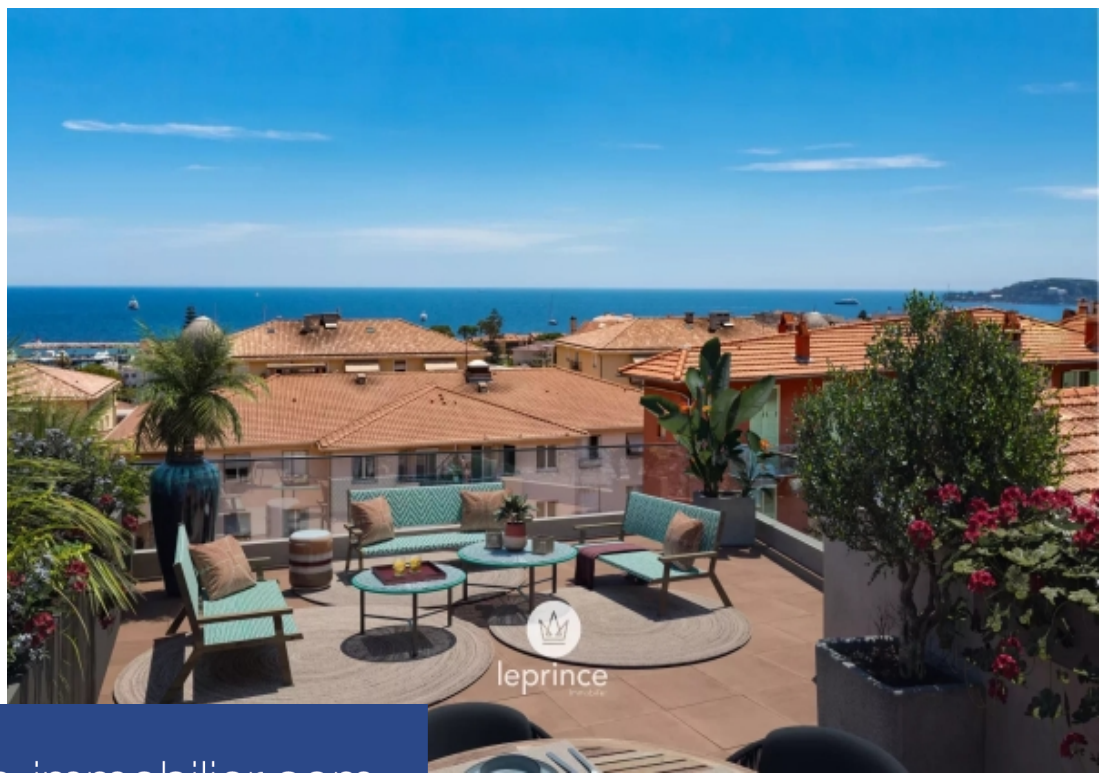

www.residences-immobilier.com