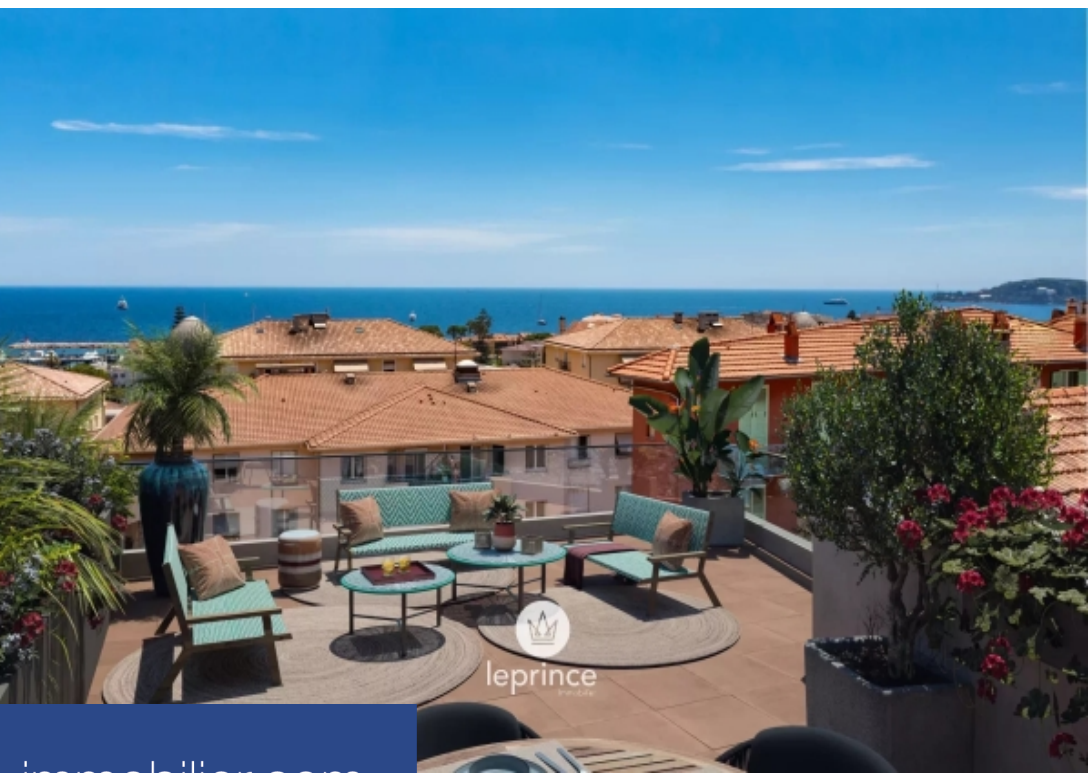

www.residences-immobilier.com