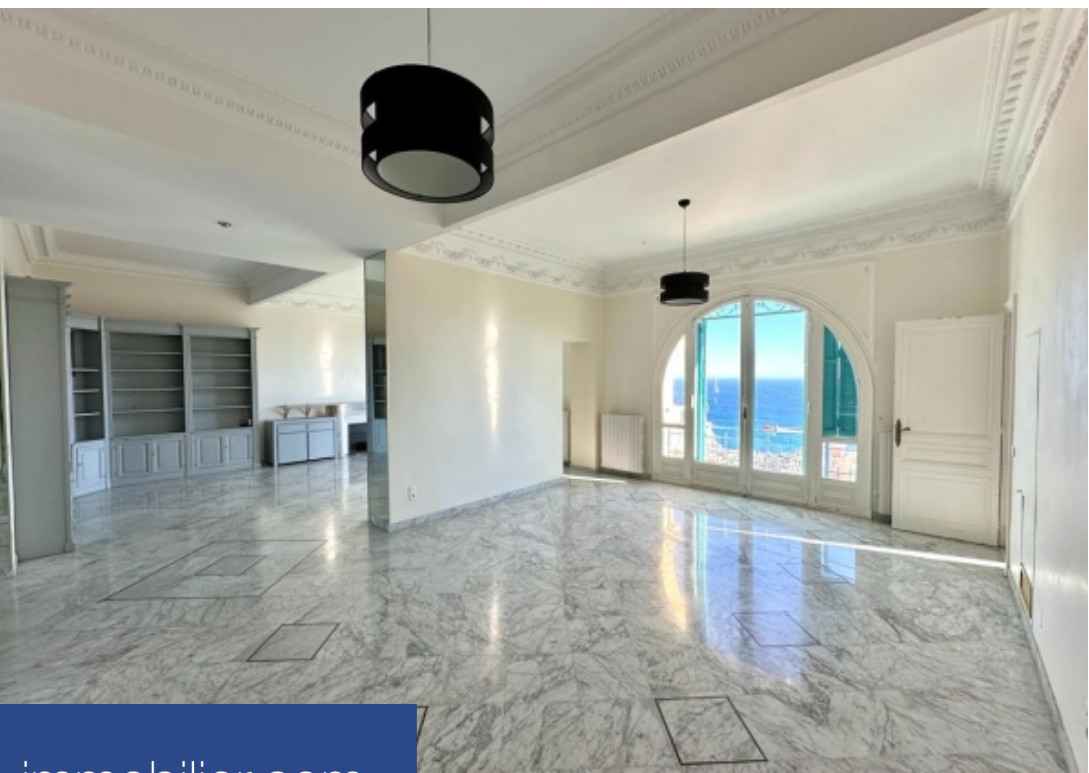

www.residences-immobilier.com