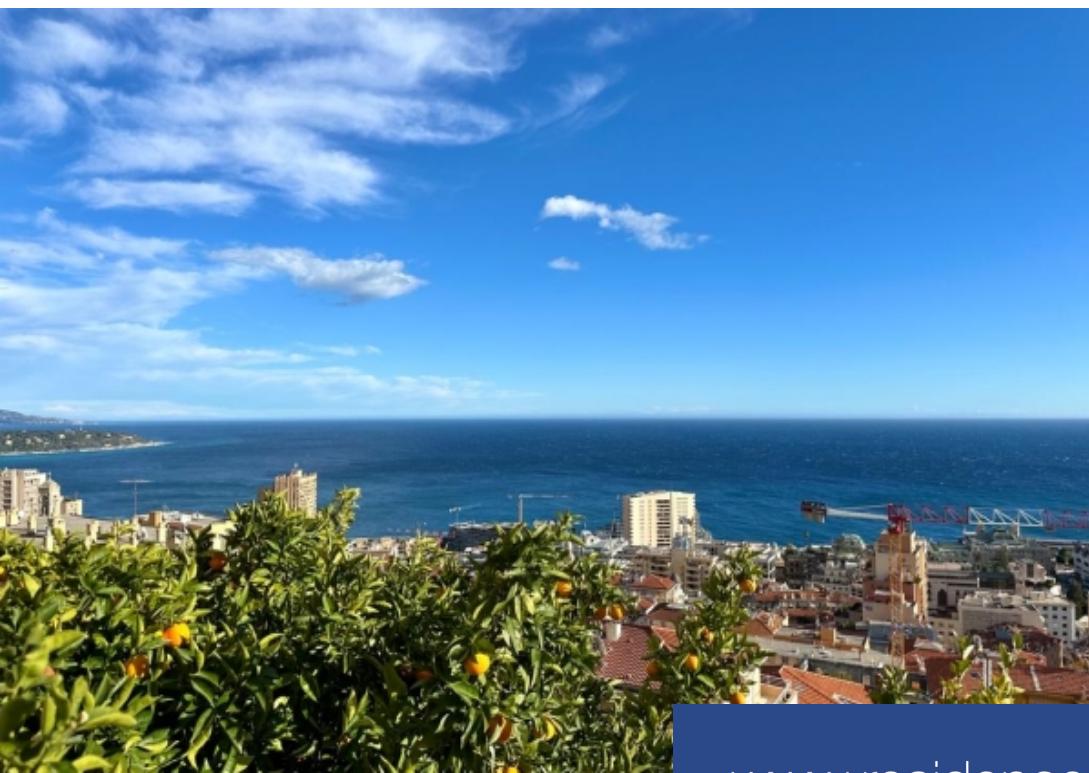

www.residences-immobilier.com