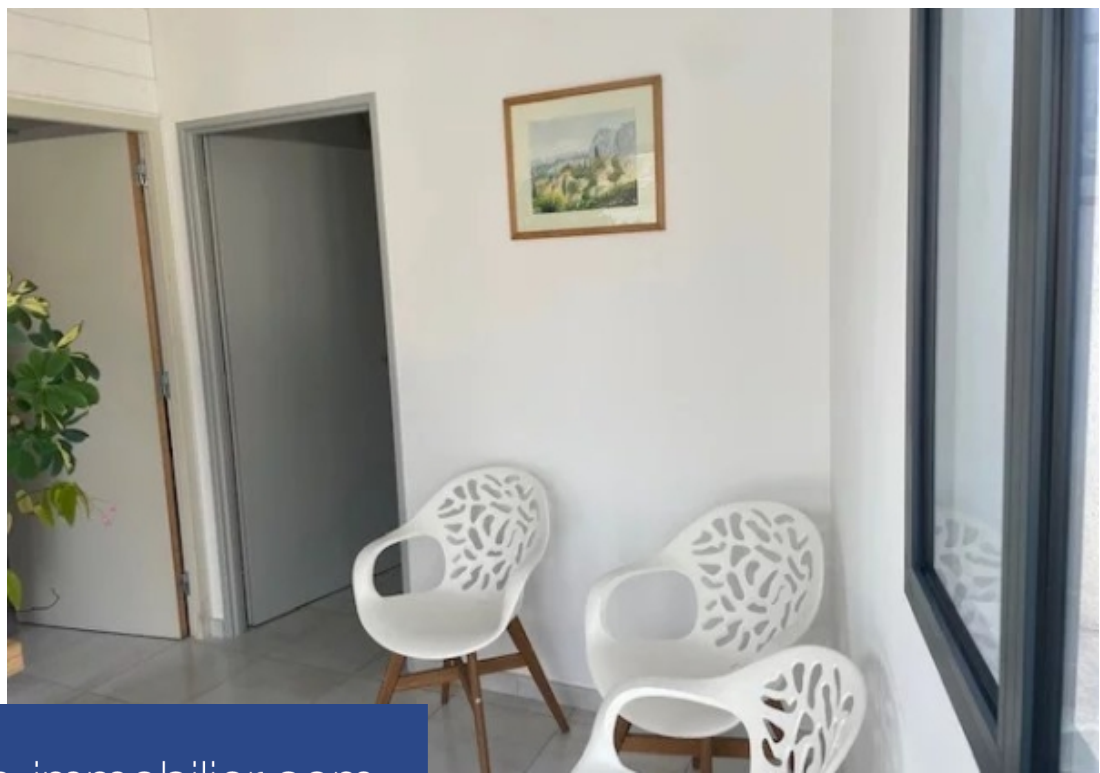

www.residences-immobilier.com