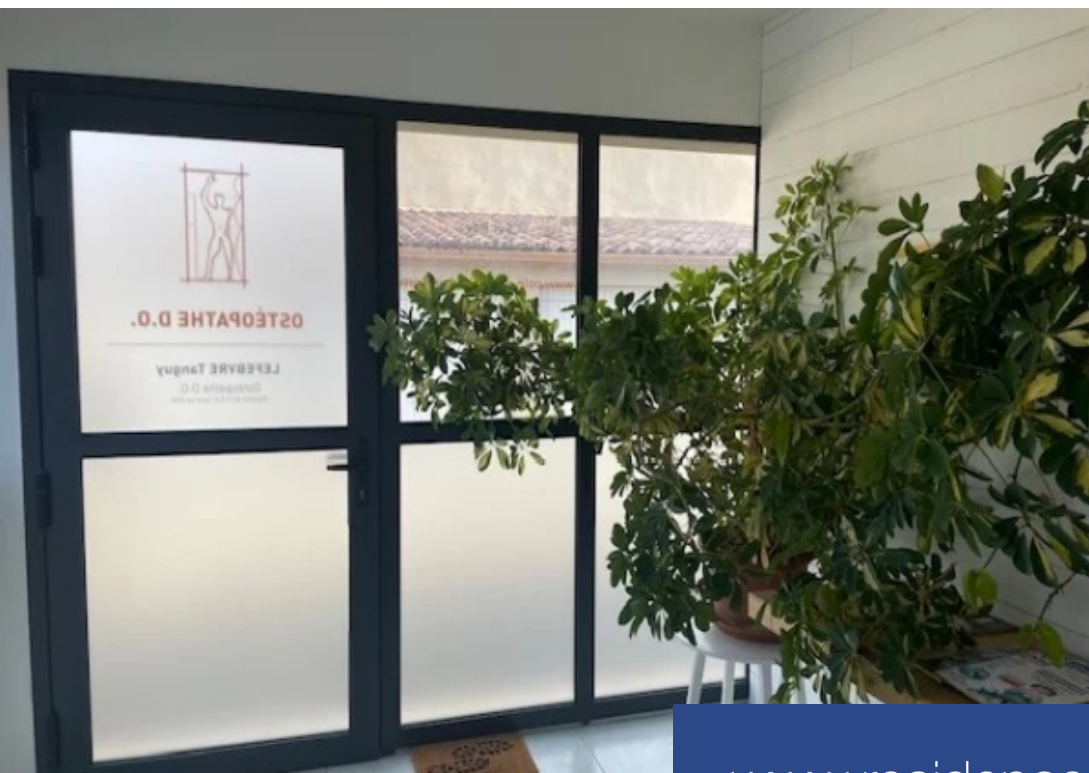

www.residences-immobilier.com