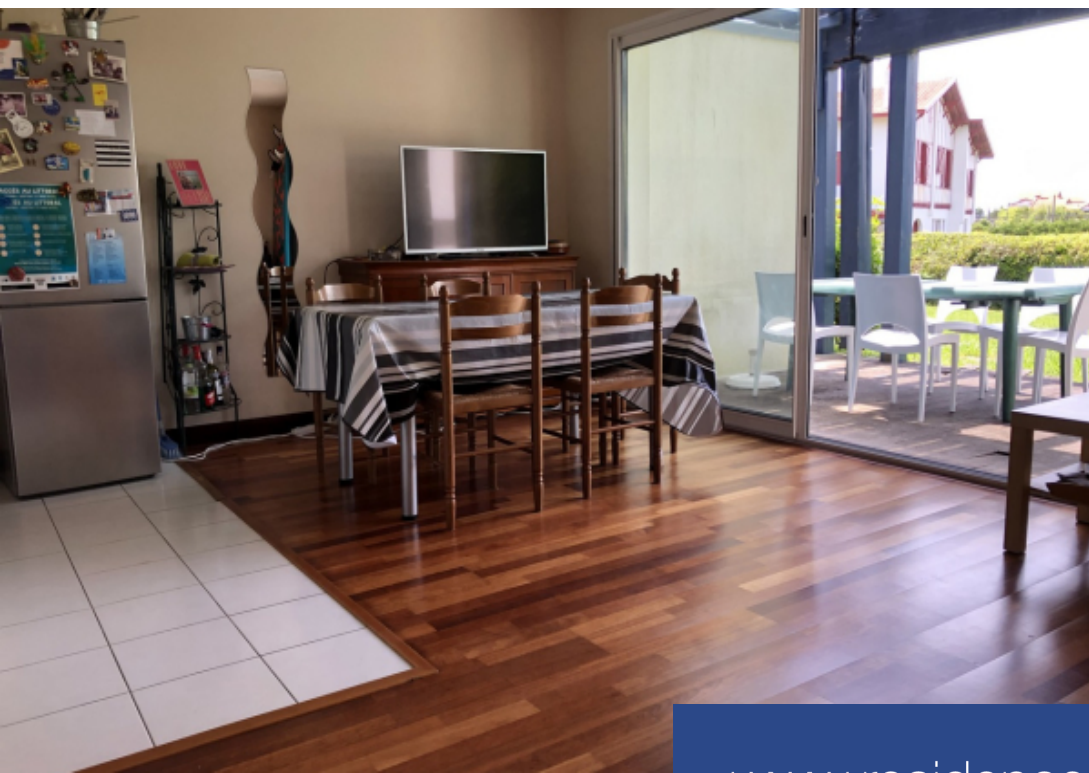

www.residences-immobilier.com