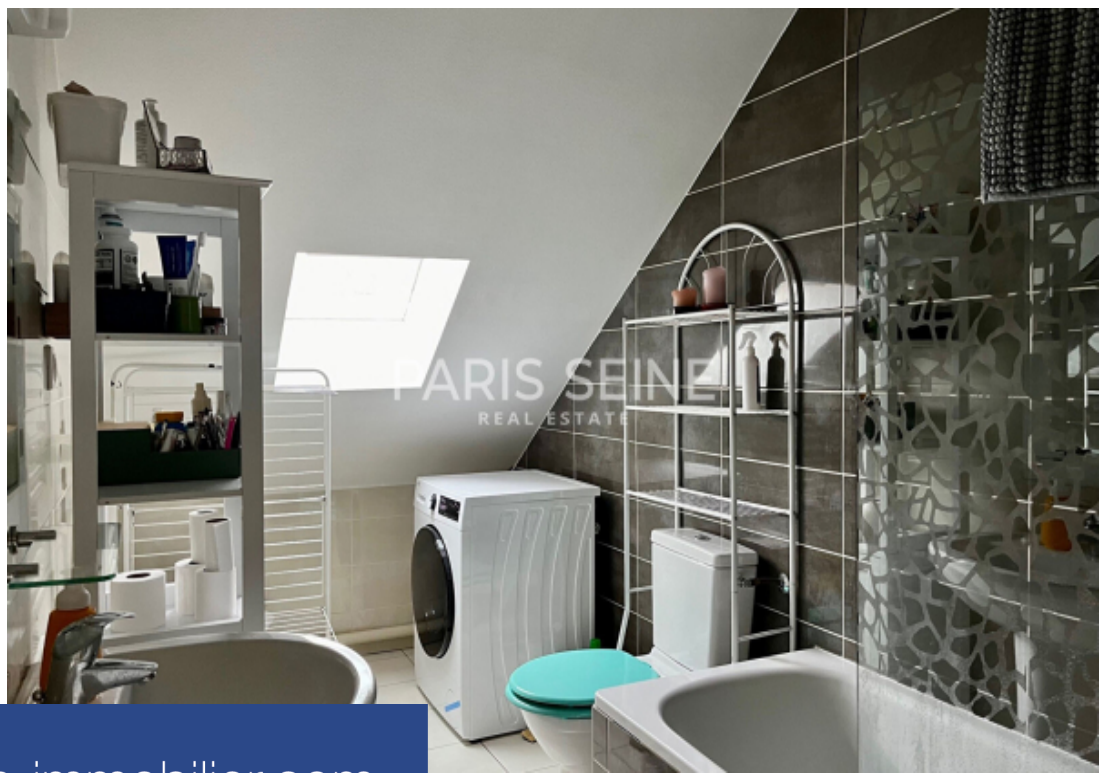

www.residences-immobilier.com