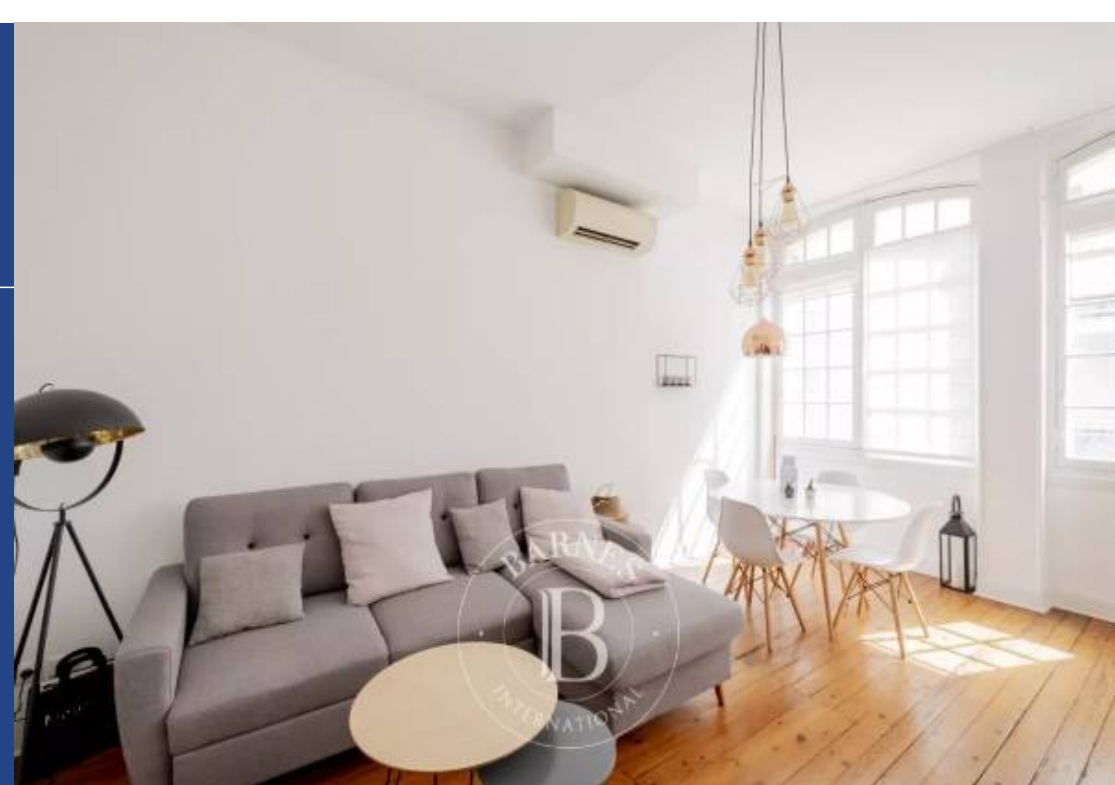

résidences immobilier

Dans une rue calme du quartier Saint Seurin, à 5 minutes de l'hyper centre, au 1er étage d'un élégant immeuble rénové en 2000, ce charmant deux pièces orienté au Sud dispose d'une entrée, d'un séjour/cuisine de 25 m² ouvert sur la rue par 3 fenêtres, d'une chambre avec salle de bain et de toilettes séparées. Copropriété de 3 lots seulement.

BARNES BORDEAUX

38 COURS GEORGES CLEMENCEAU - 33000 BORDEAUX

[Contactez l'agence](#)

[Voir tous les biens de cette agence](#)