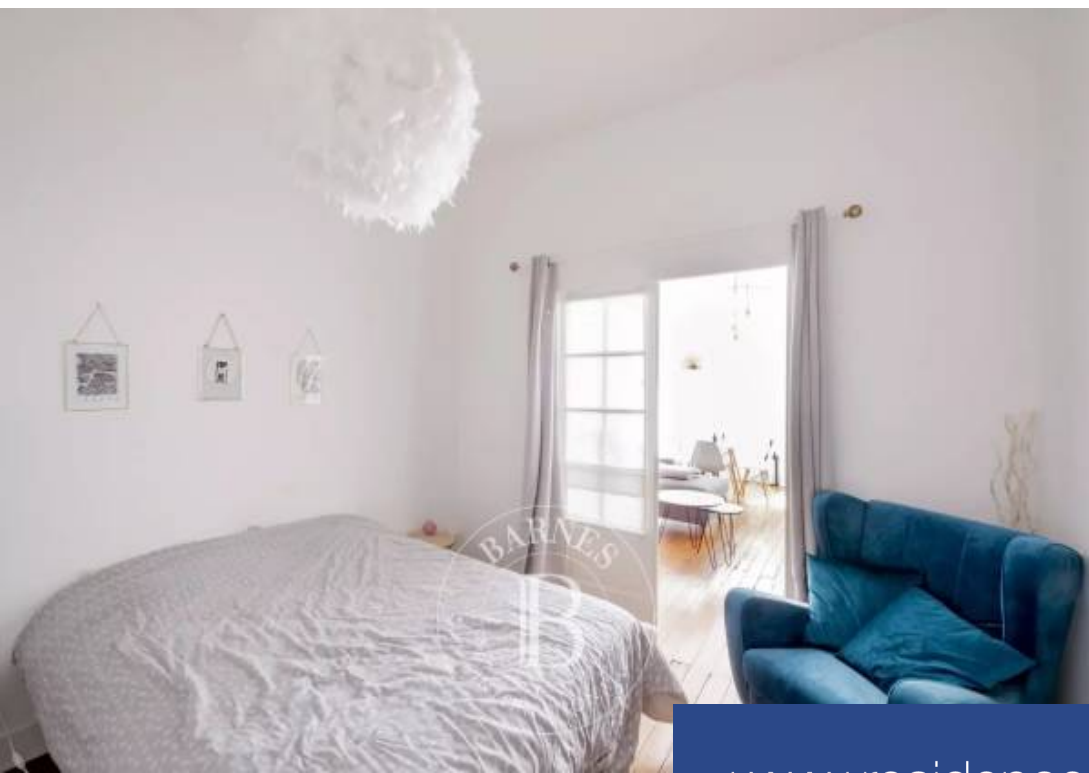

www.residences-immobilier.com