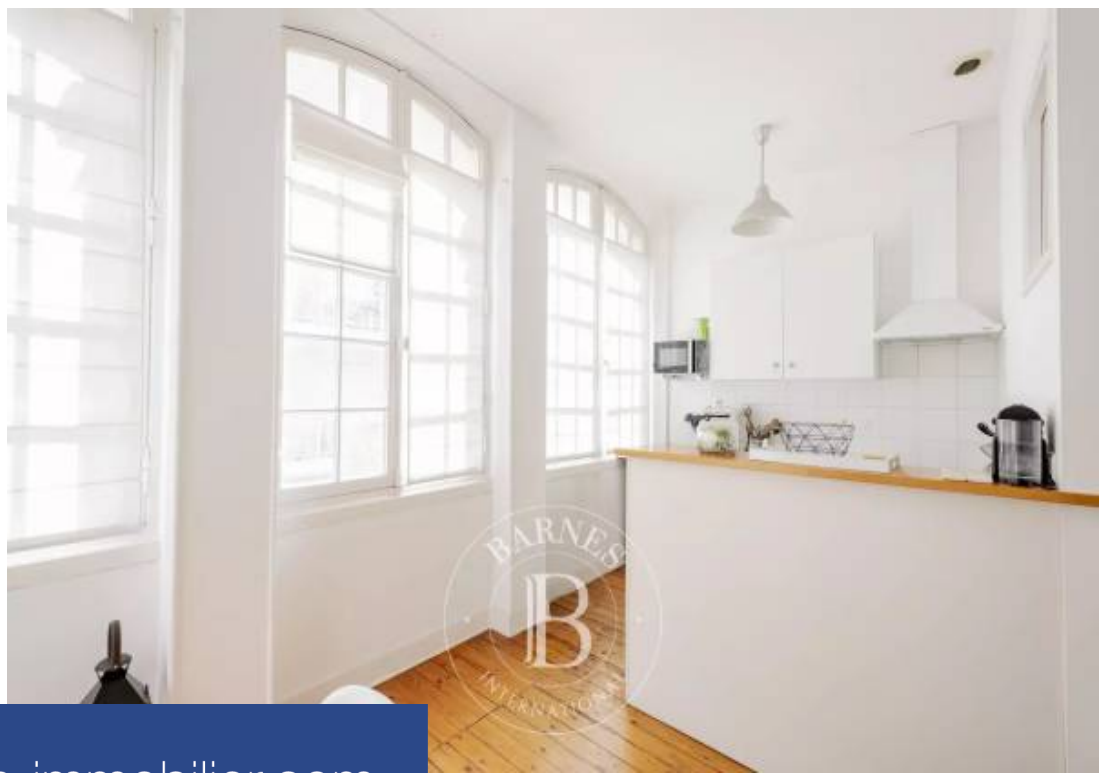

www.residences-immobilier.com