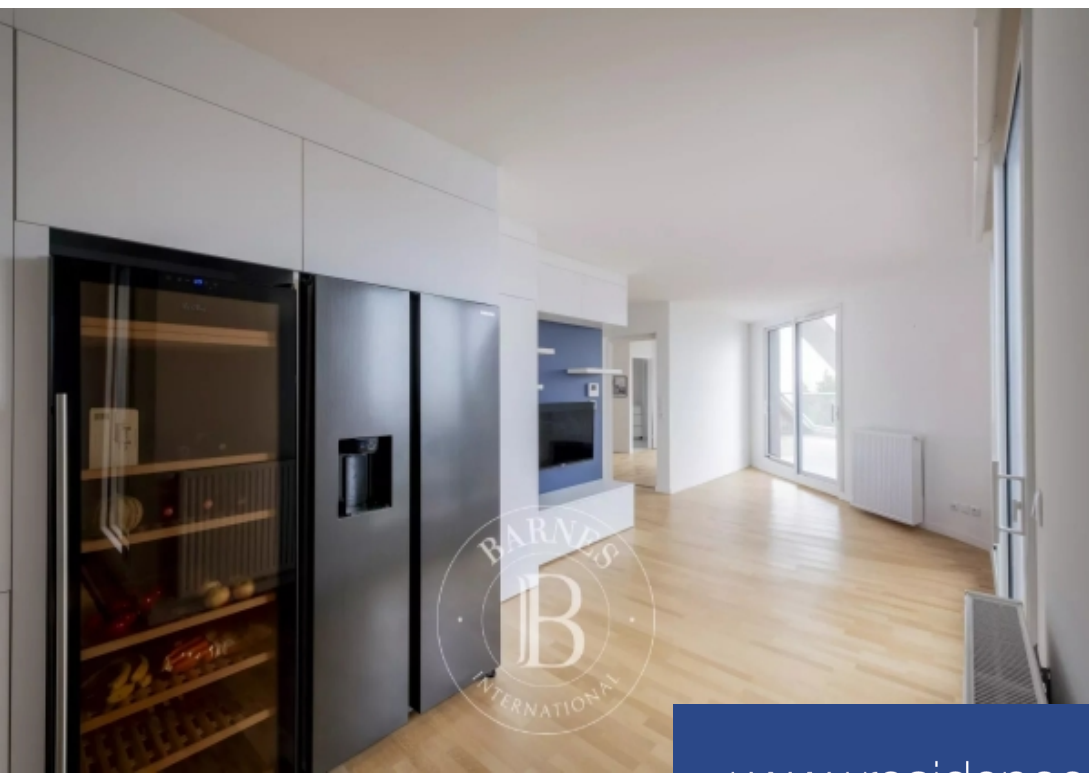

www.residences-immobilier.com