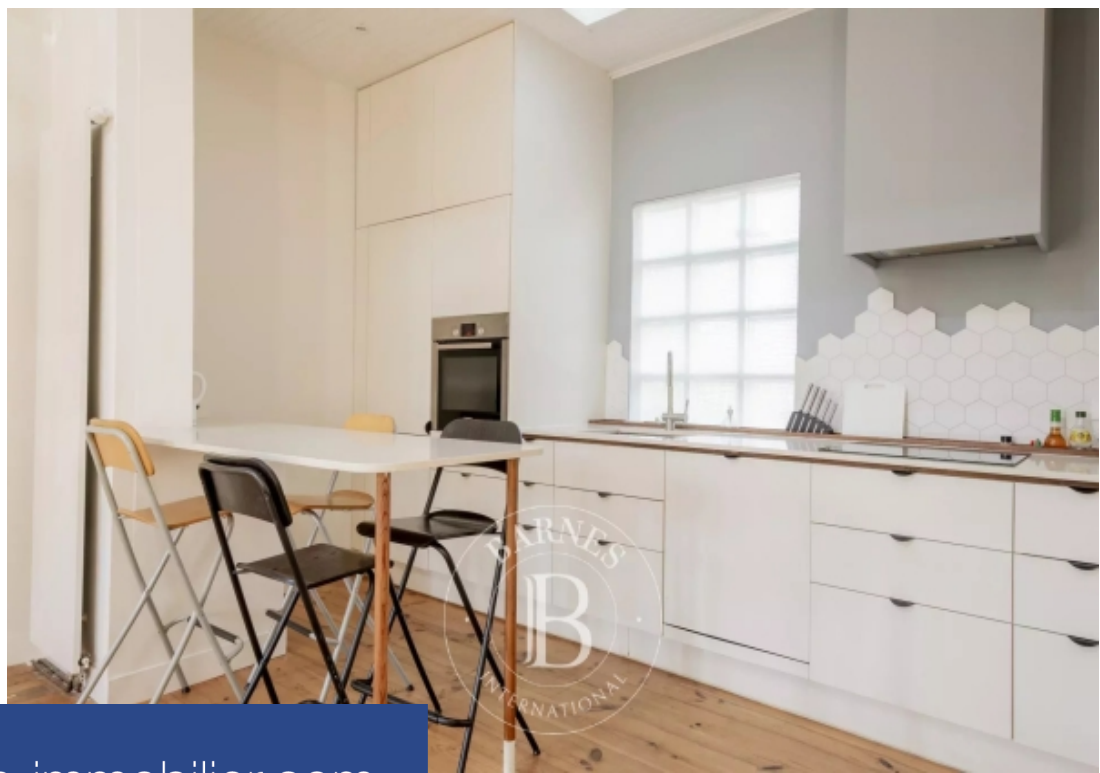

www.residences-immobilier.com