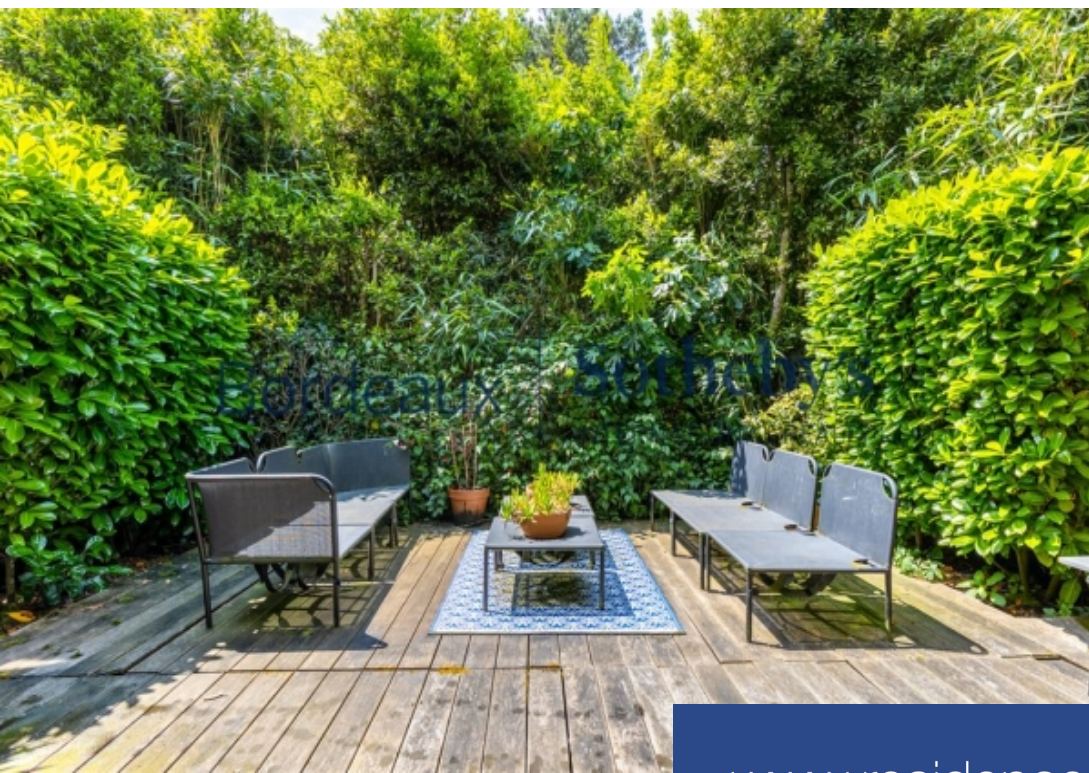

www.residences-immobilier.com