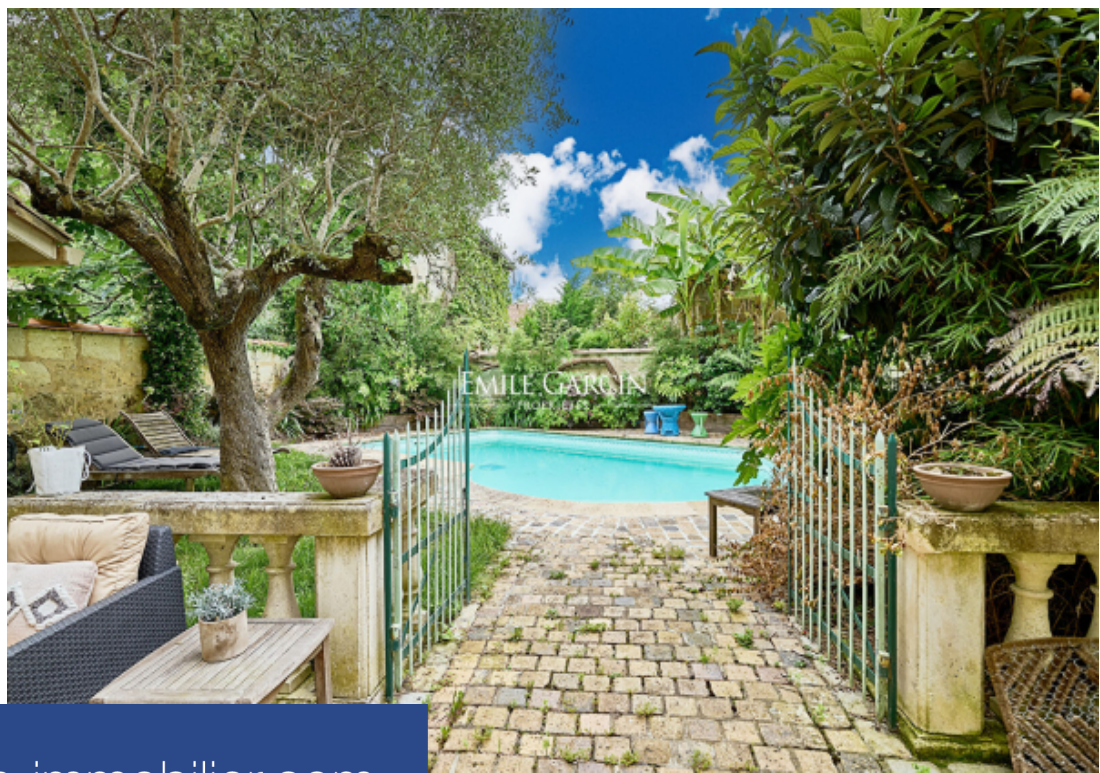

www.residences-immobilier.com