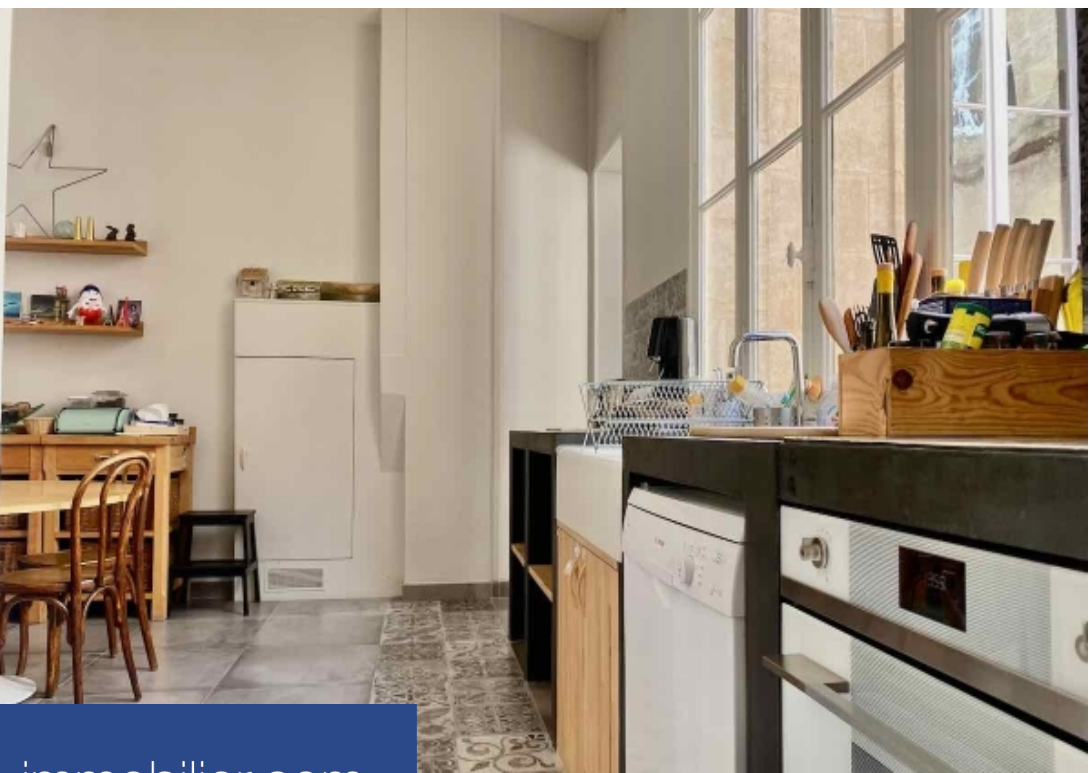

www.residences-immobilier.com