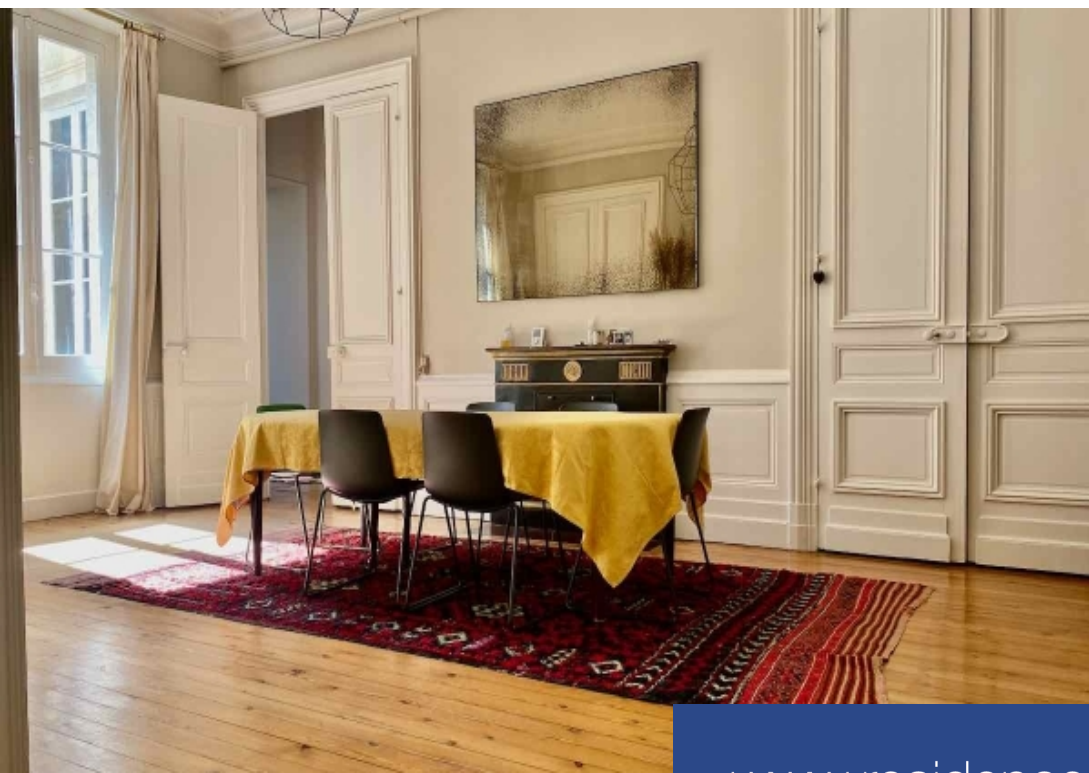

www.residences-immobilier.com