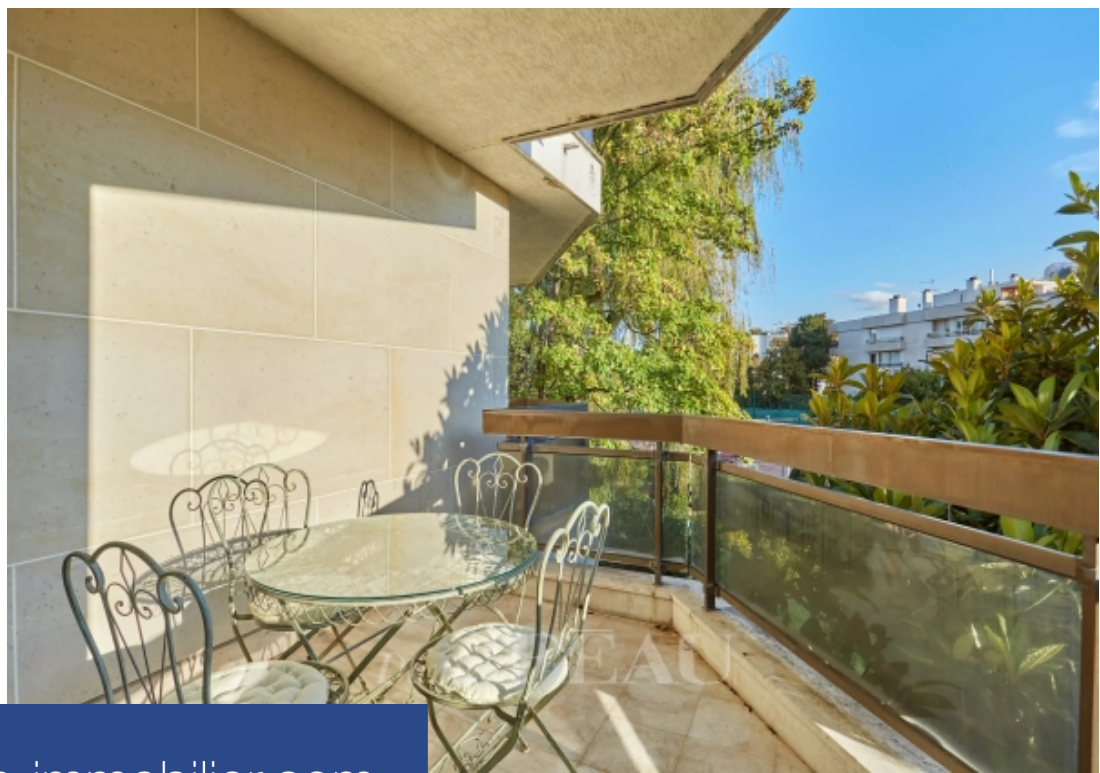

www.residences-immobilier.com