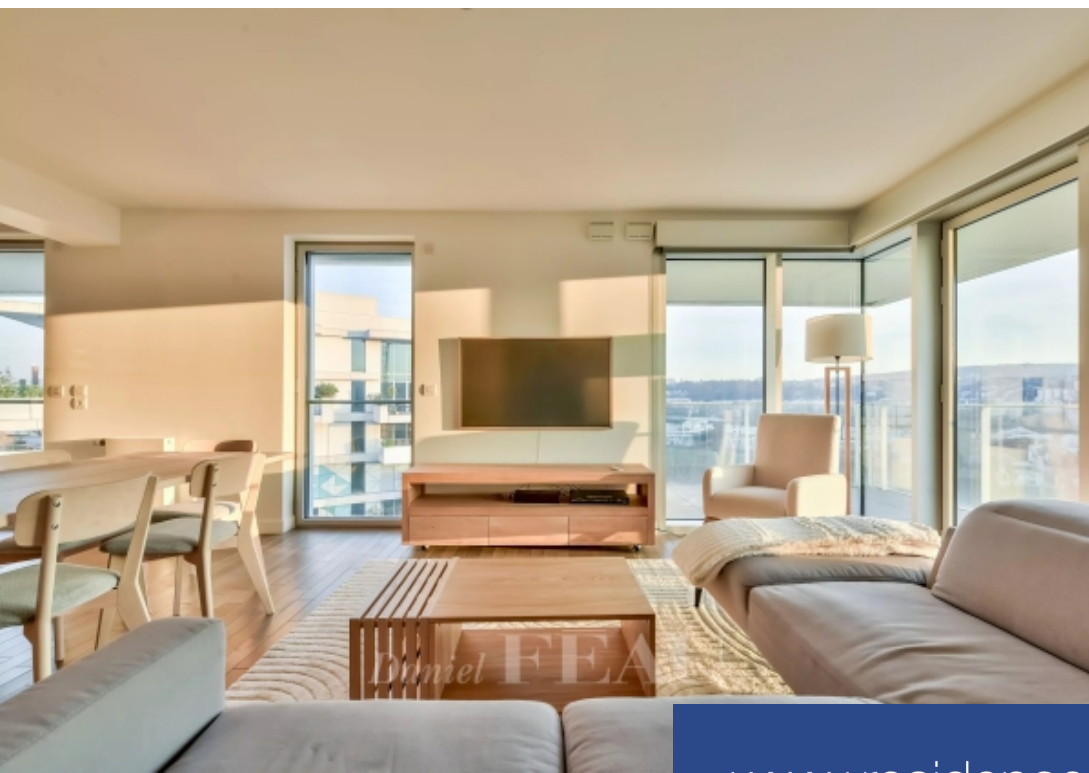

www.residences-immobilier.com