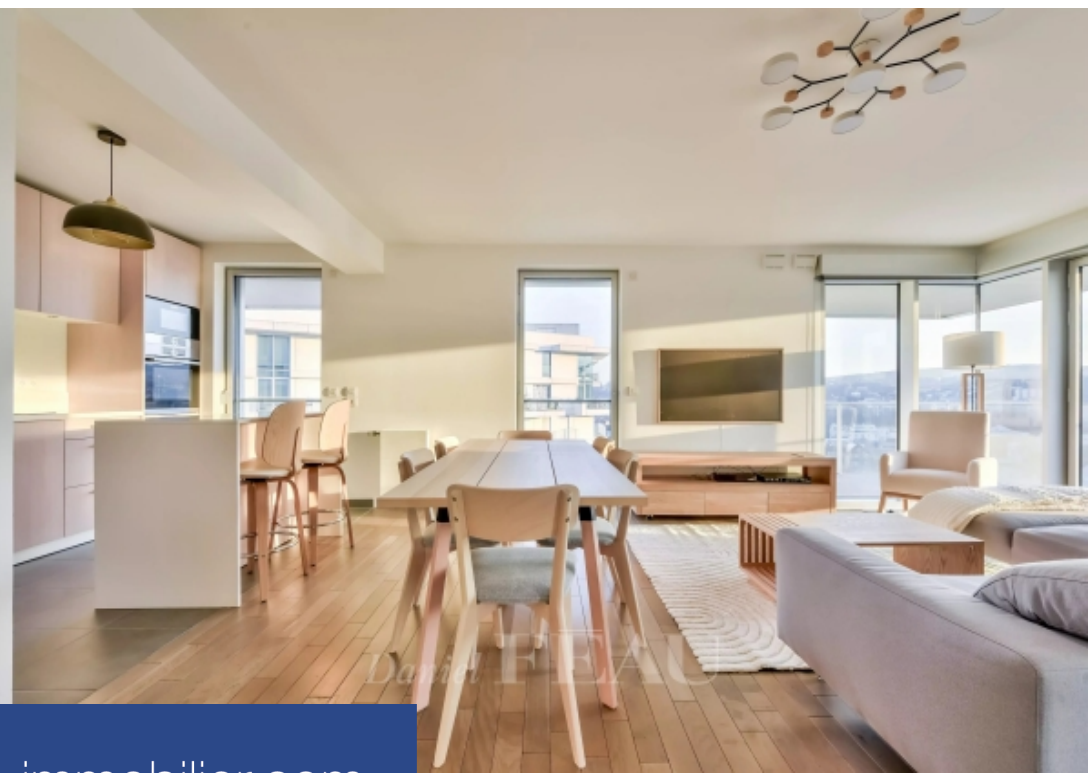

www.residences-immobilier.com