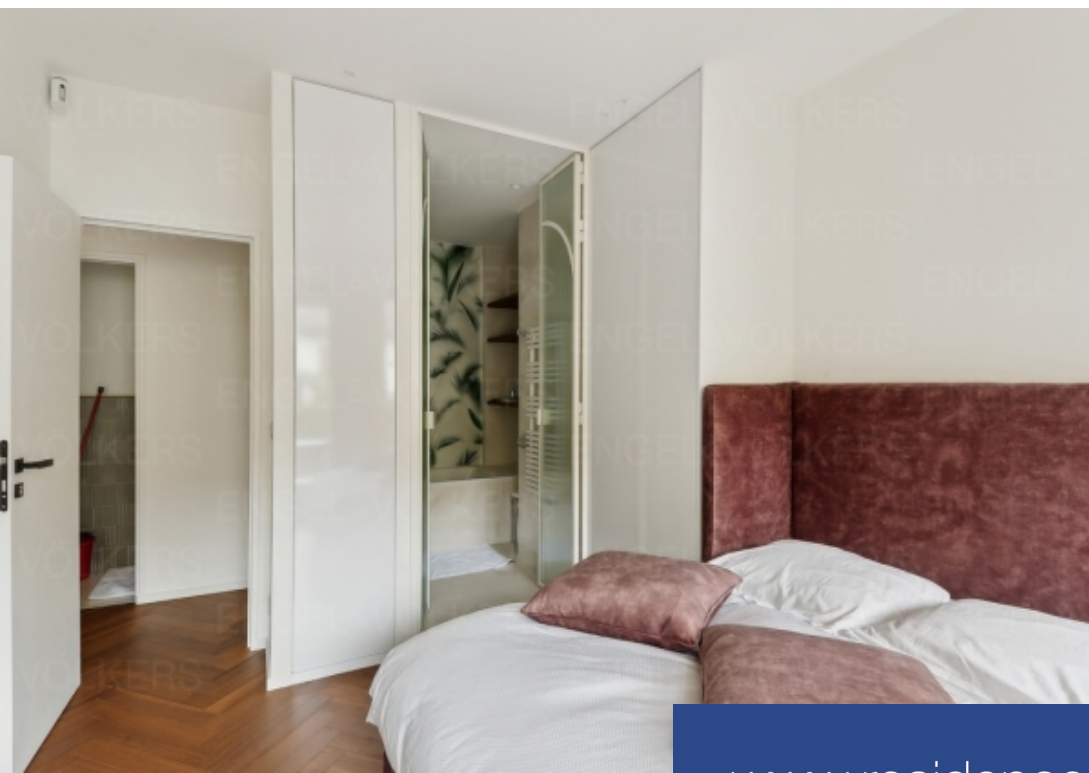

www.residences-immobilier.com