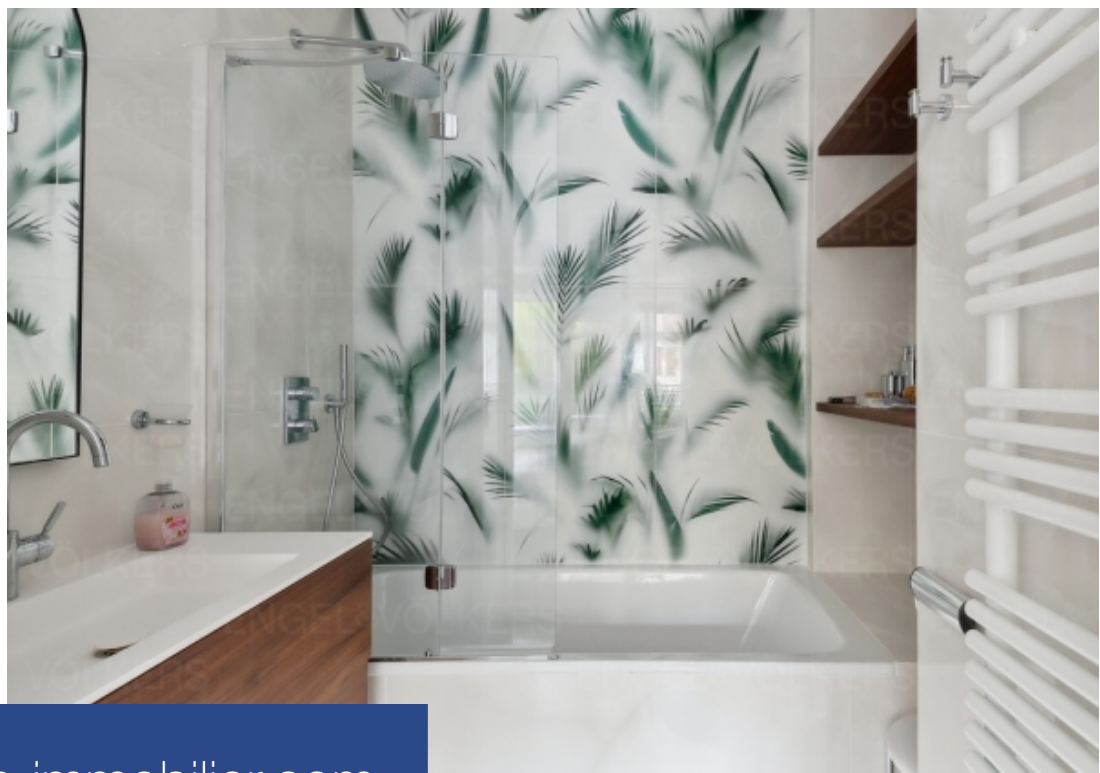

www.residences-immobilier.com