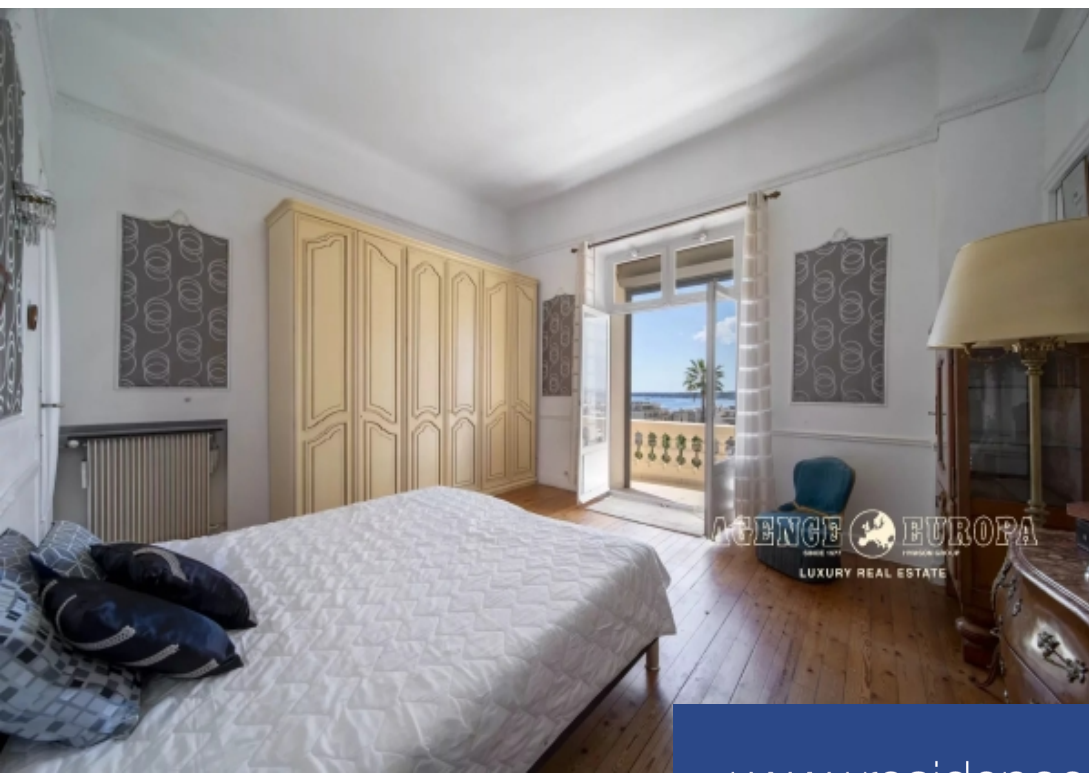

www.residences-immobilier.com