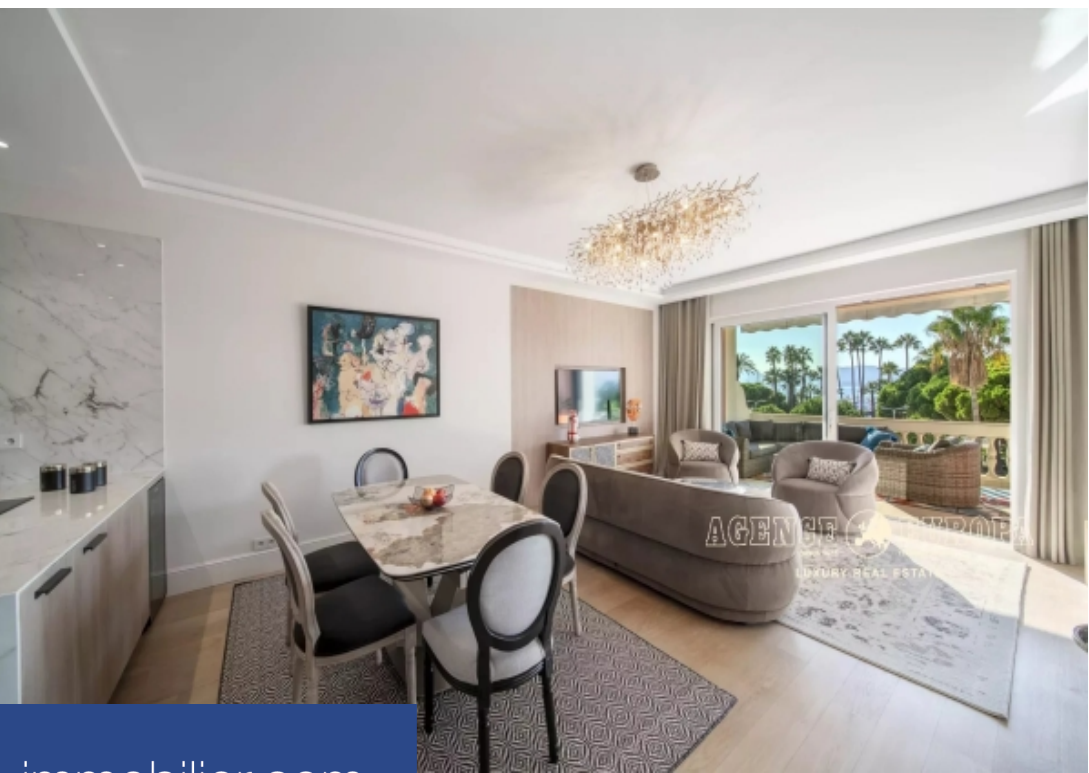

www.residences-immobilier.com