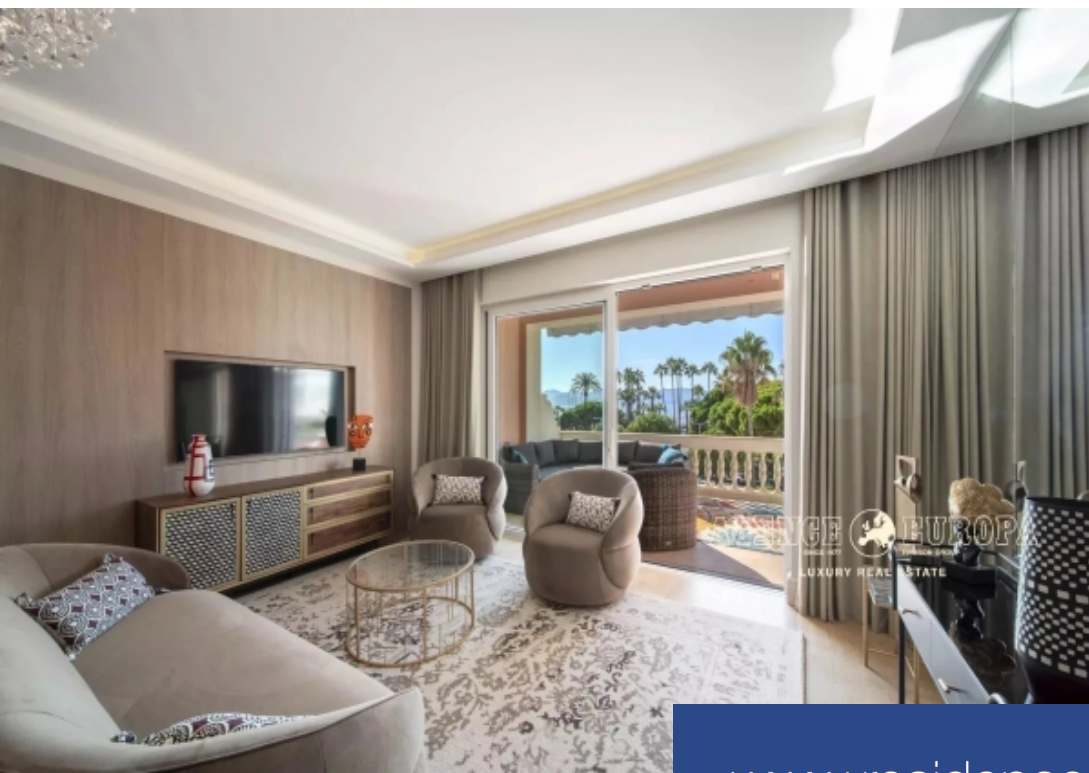

www.residences-immobilier.com