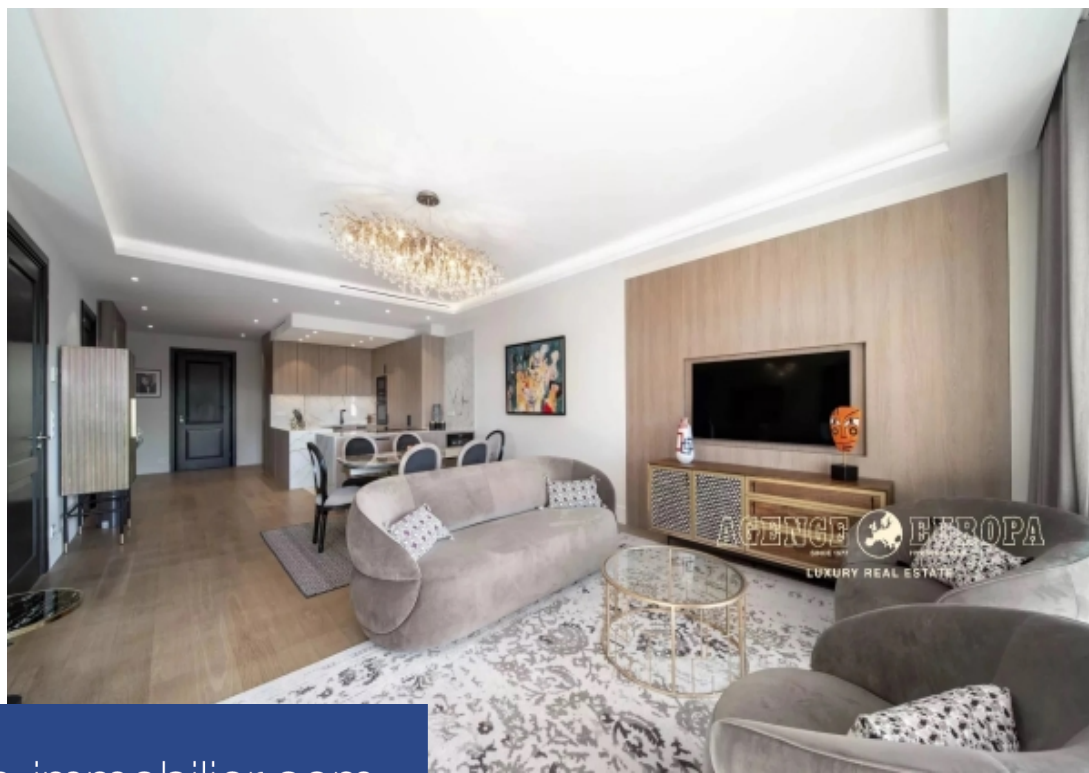

www.residences-immobilier.com