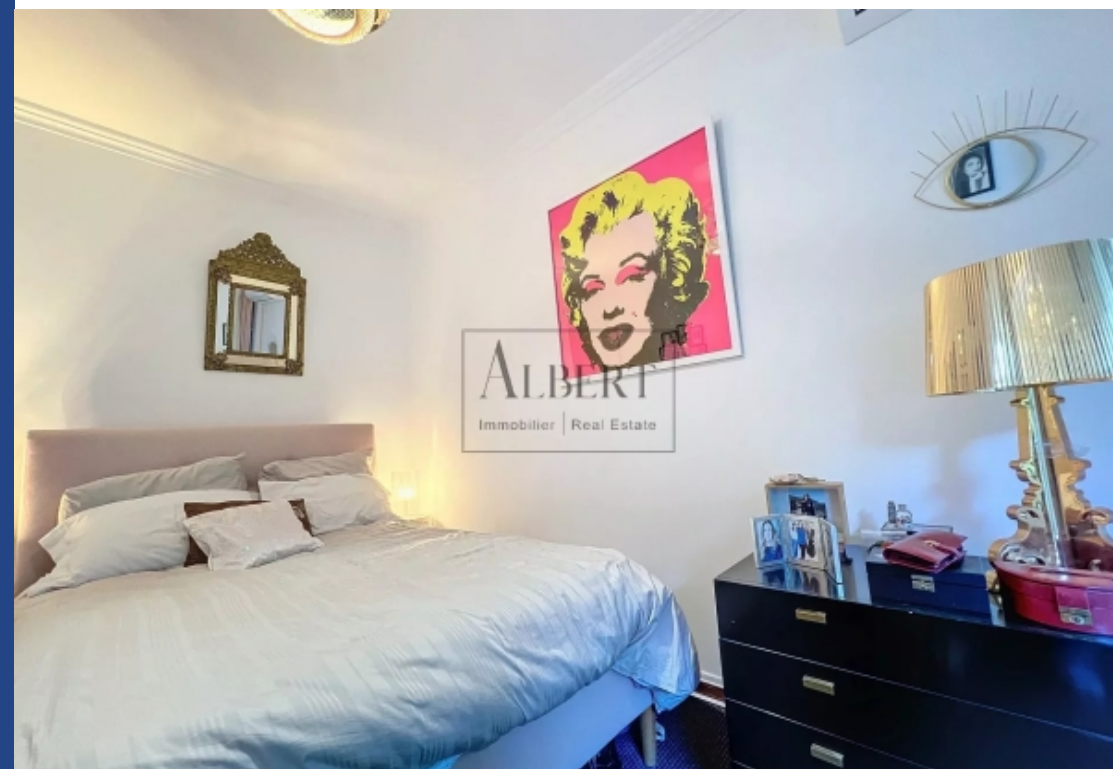

résidences immobilier

Découvrez ce superbe appartement traversant de plus de 60m2, se situant au cœur d'une résidence prisée et gardienné à Montfleury, offrant une vue paisible sur un parc. Idéalement situé dans un secteur plat et avec toutes commodités a pied, il se trouve à seulement 5 minutes à pied de la célèbre Rue d'Antibes et de la prestigieuse Croisette. Il se compose d'une vaste entrée, d'un séjour lumineux avec une agréable terrasse Ouest, d'une cuisine indépendante équipée avec accès sur un balcon orienté Est, d'une chambre avec ce même accès, d'une salle de douche et d'un wc indépendant. Les surfaces ...

Discover this superb double apartment of more than 60m2, located in the heart of a popular and guarded residence in Montfleury, offering a peaceful view of a park. Ideally located in a flat area and with all amenities on foot, it is only 5 minutes walk from the famous Rue d'Antibes and the prestigious Croisette. It consists of a large entrance, a bright living room with a pleasant west-facing terrace, an independent fitted kitchen with access to an east-facing balcony, a bedroom with the same access, a shower room and a separate toilet. The surfaces are very pleasant, the apartment is bright, ...

ALBERT IMMOBILIER CANNES

27 rue Louis Nouveau - 06400 CANNES

[Contacter l'agence](#)

[Voir tous les biens de cette agence](#)