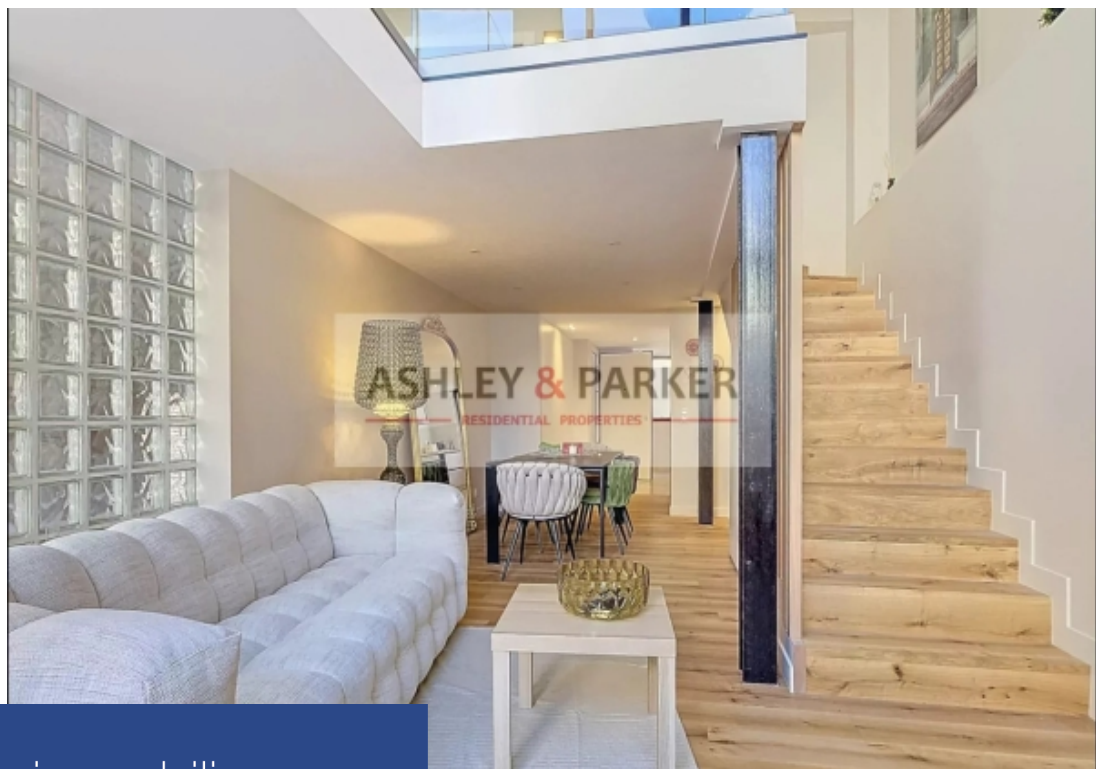

www.residences-immobilier.com