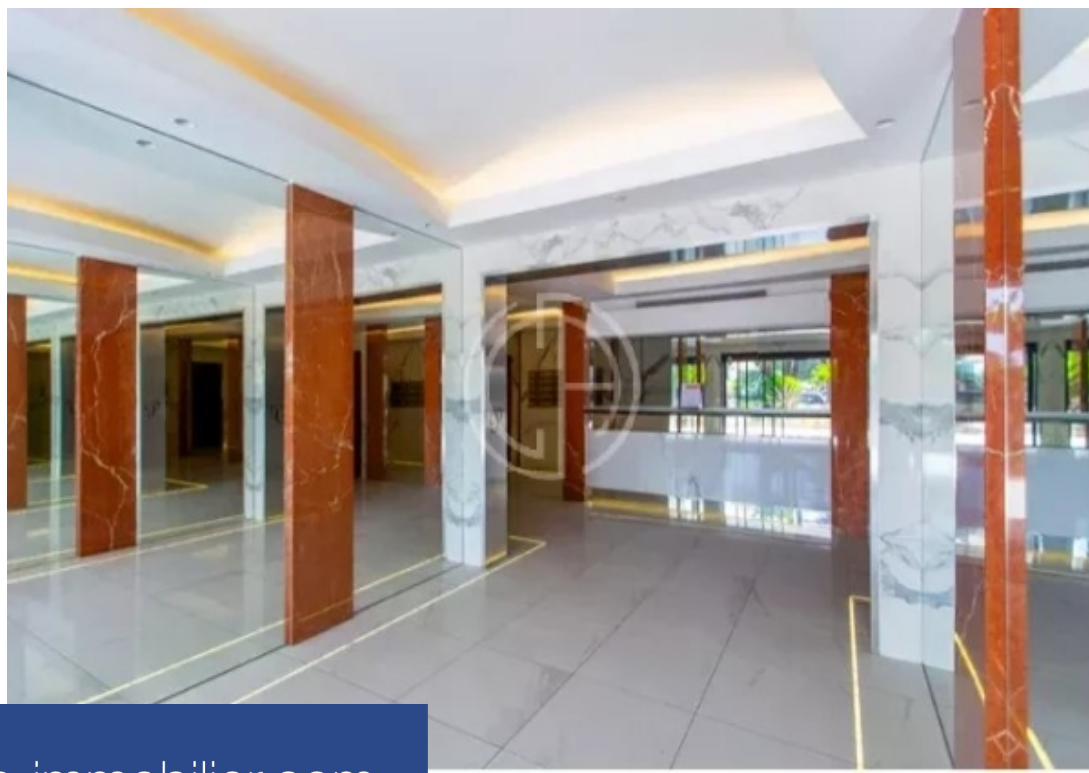

www.residences-immobilier.com