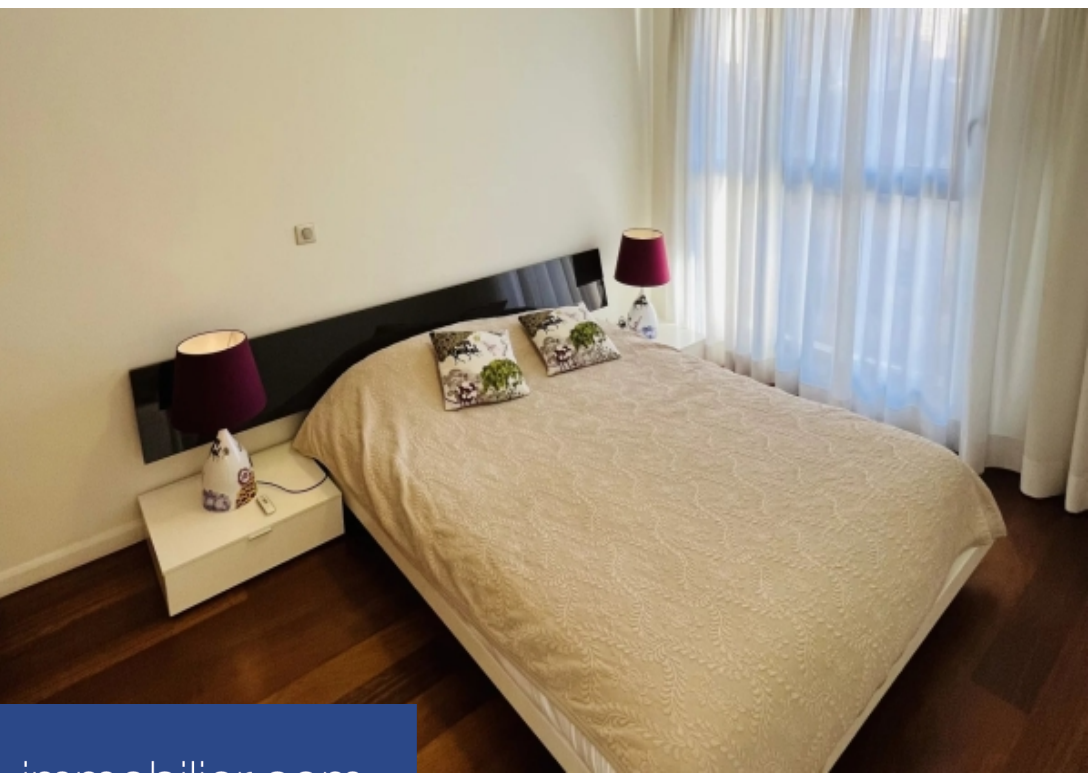

www.residences-immobilier.com