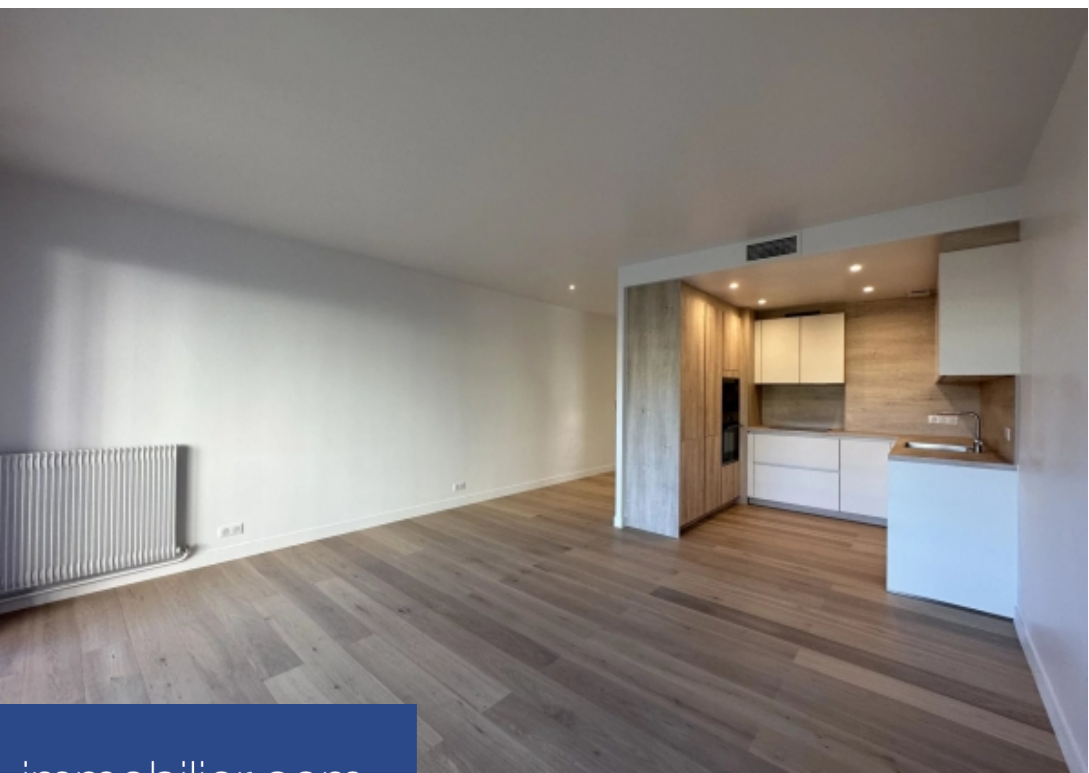

www.residences-immobilier.com