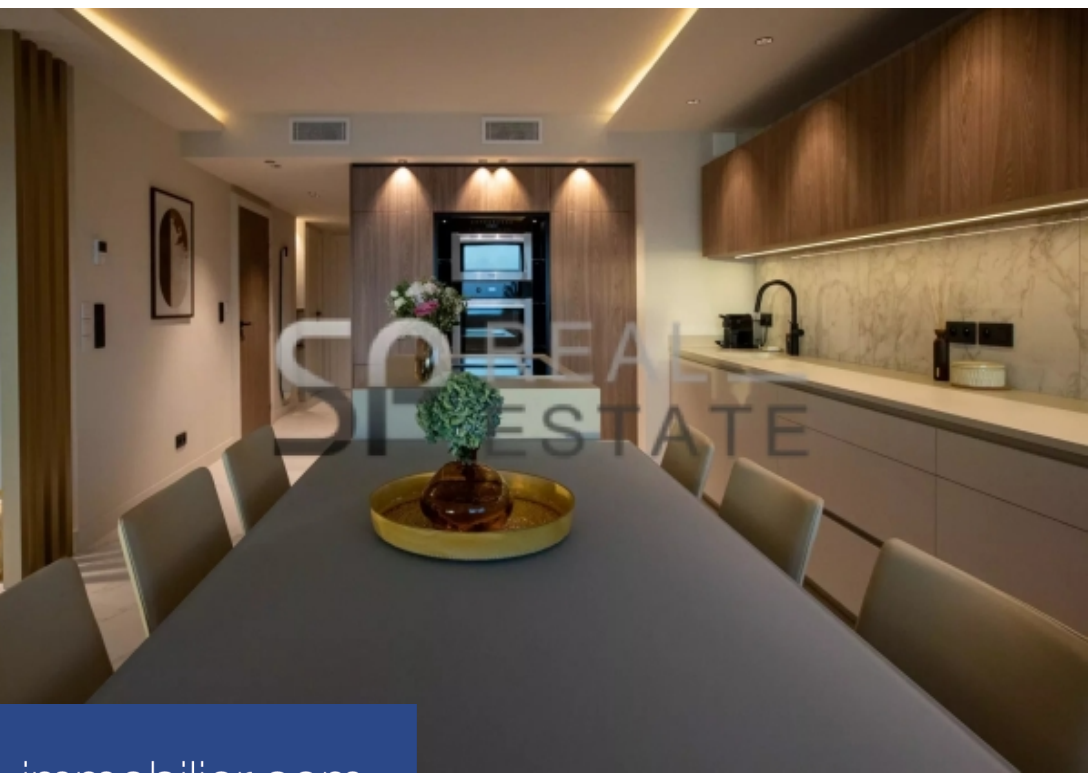

www.residences-immobilier.com