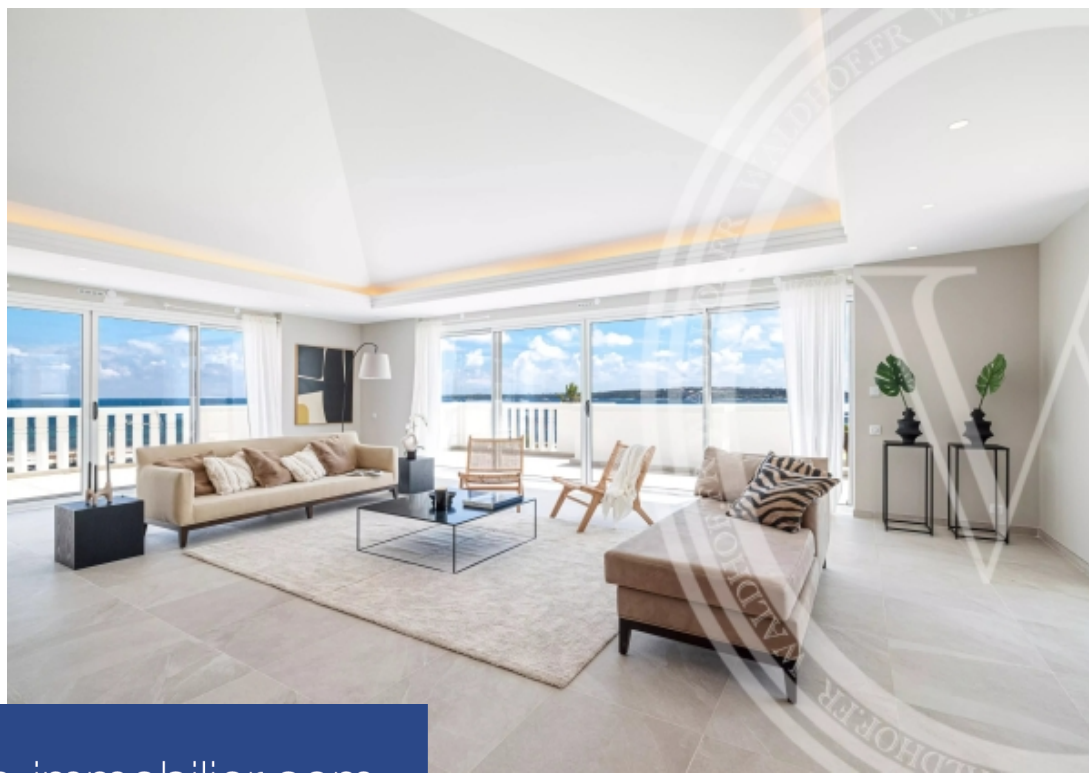

www.residences-immobilier.com