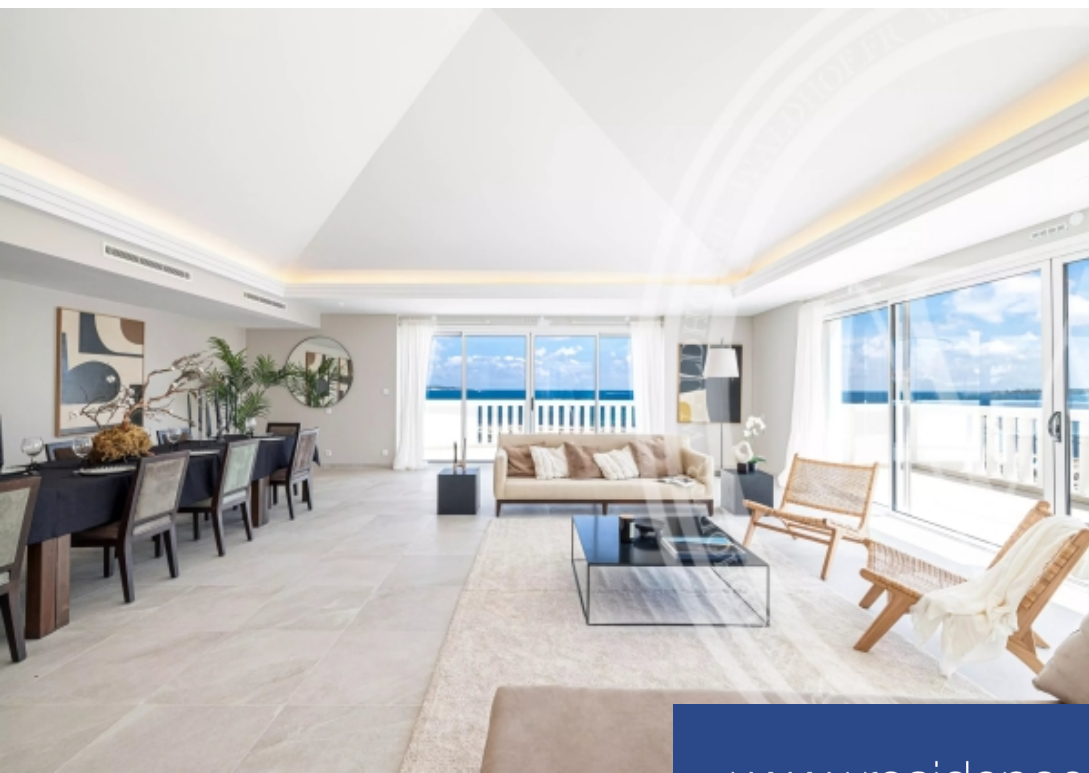

www.residences-immobilier.com