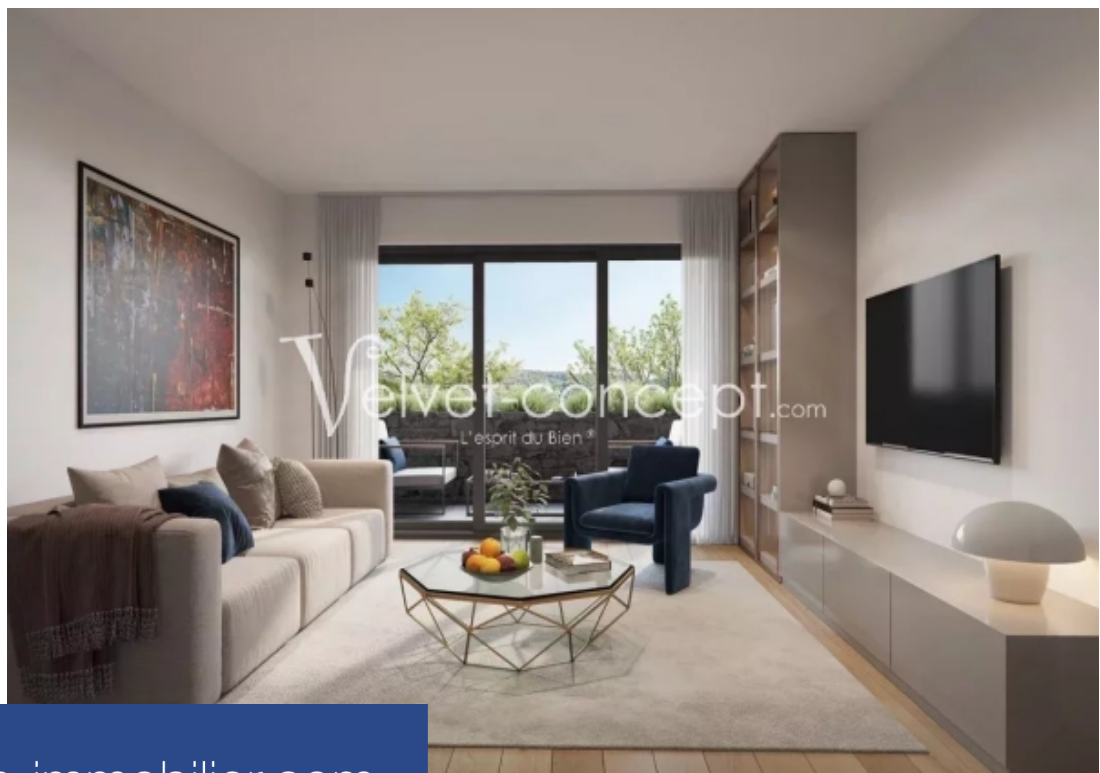

www.residences-immobilier.com