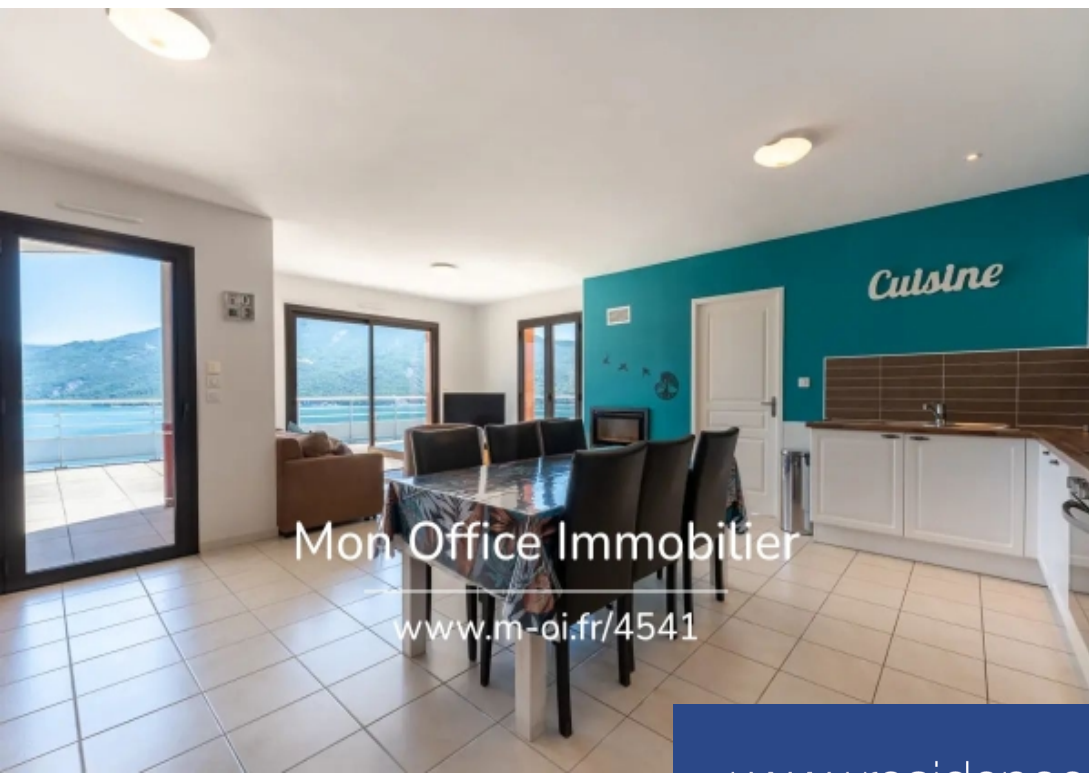

Mon Office Immobilier
www.m-oi.fr/4541