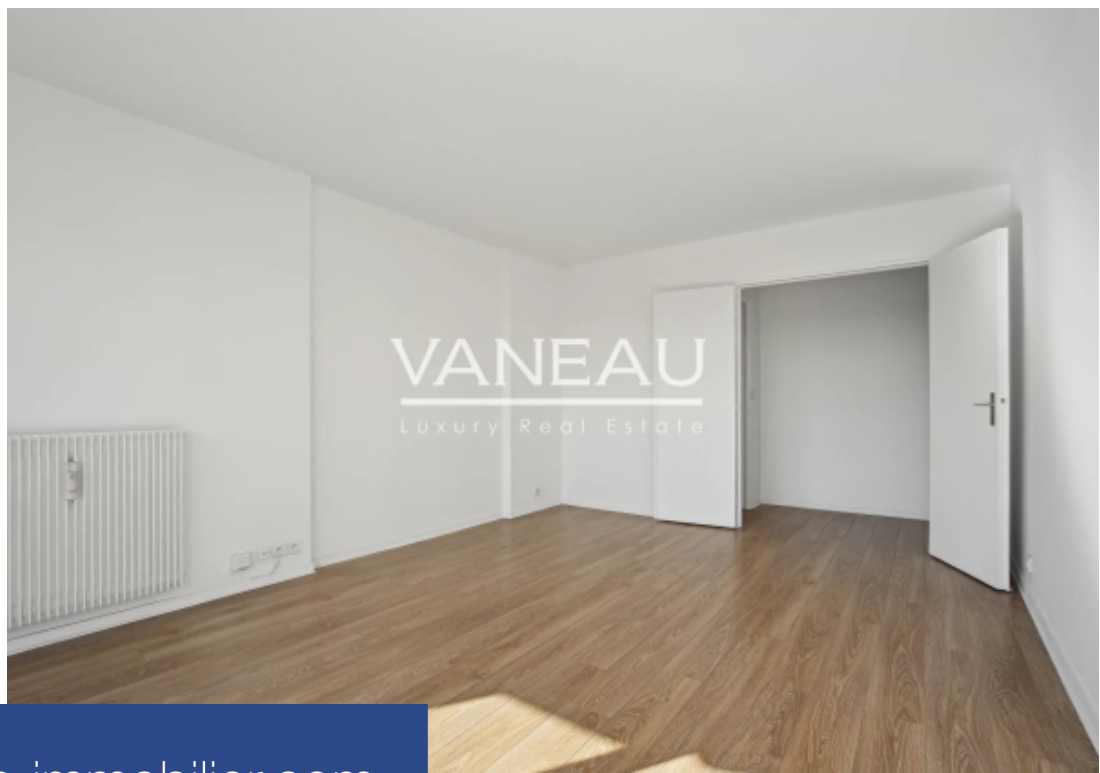

www.residences-immobilier.com