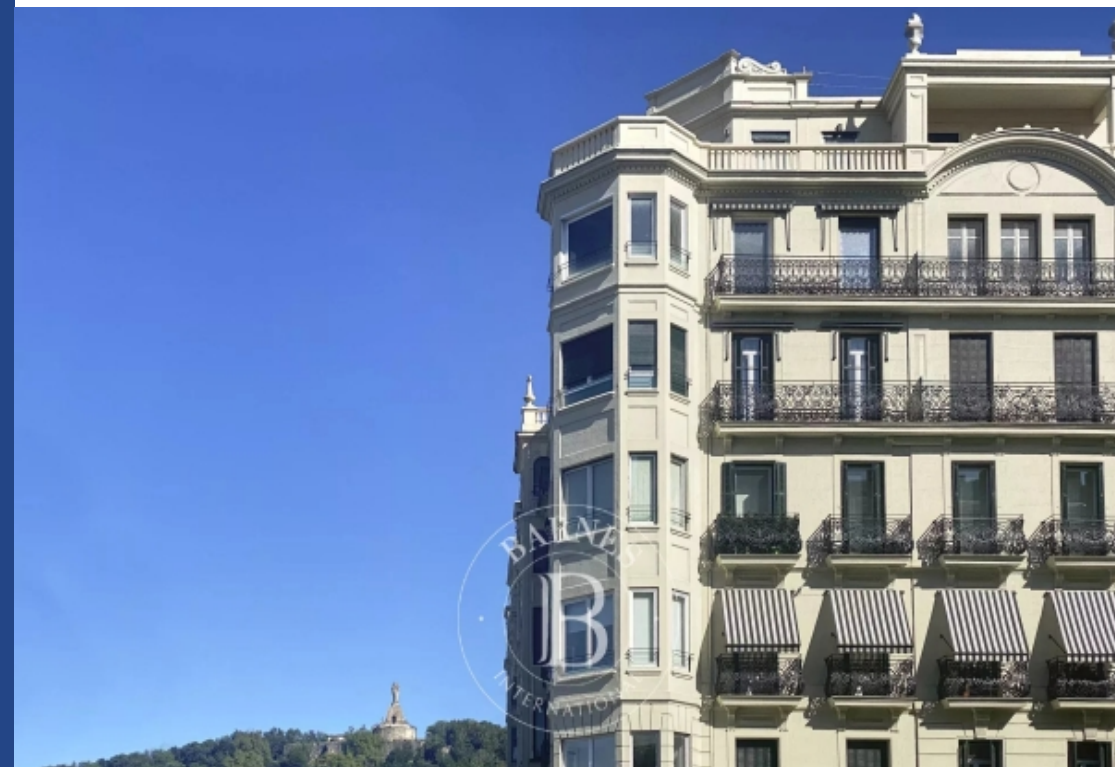

résidences immobilier

Un penthouse d'exception idéalement situé au cœur de Saint-Sébastien, offrant des vues incomparables sur la Baie de La Concha, le Mont Urgull et le Mont Igeldo. Ce bien d'une surface de 318 m², propose un design exceptionnellement spacieux et confortable. Il comprend une cuisine, une salle à manger, un salon, une bibliothèque, 7 chambres et 5 salles de bains, offrant tout l'espace nécessaire pour un confort total. La plupart des pièces principales ont un accès direct à une impressionnante terrasse de 69 m² qui entoure le bien, rendant l'appartement très lumineux et offrant des vues inégalables. 2 places de parking et une cave complètent ce bien. L'immeuble de style haussmannien, situé en angle, est dans l'un des quartiers les plus prestigieux et recherchés de la ville, rendant ce bien véritablement unique.

BARNES CÔTE BASQUE

2 PLACE BELLEVUE - 64200 BIARRITZ

[Contactez l'agence](#)

[Voir tous les biens de cette agence](#)