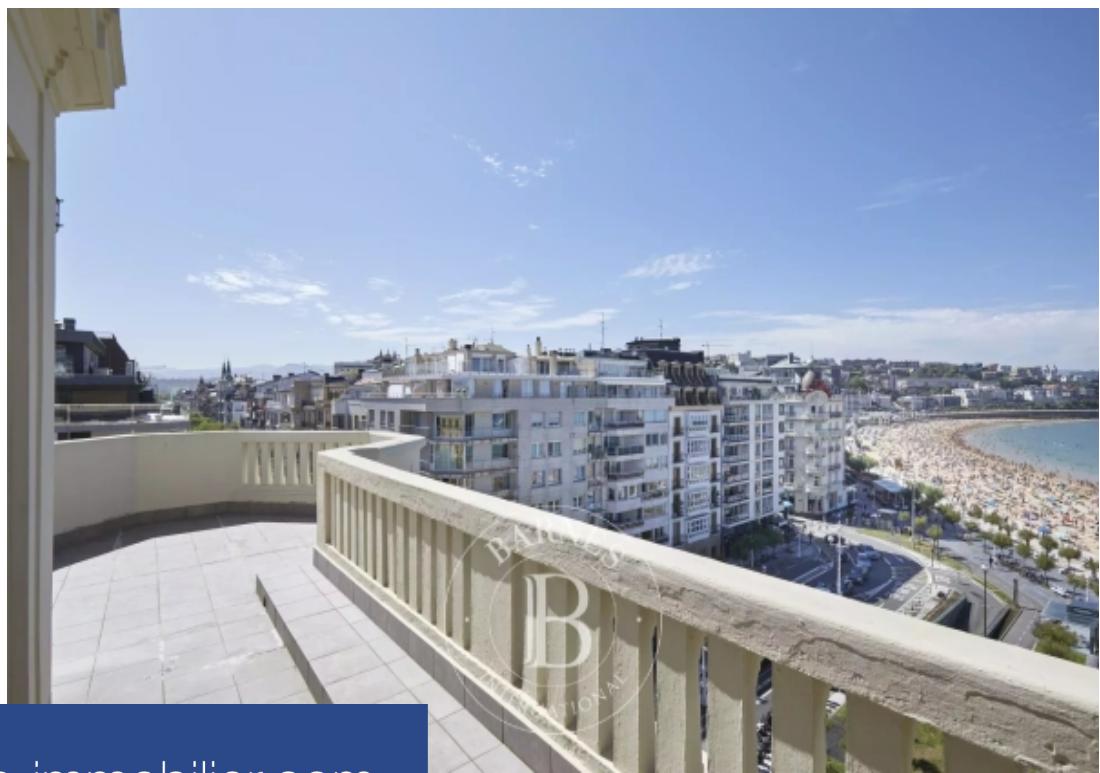

www.residences-immobilier.com