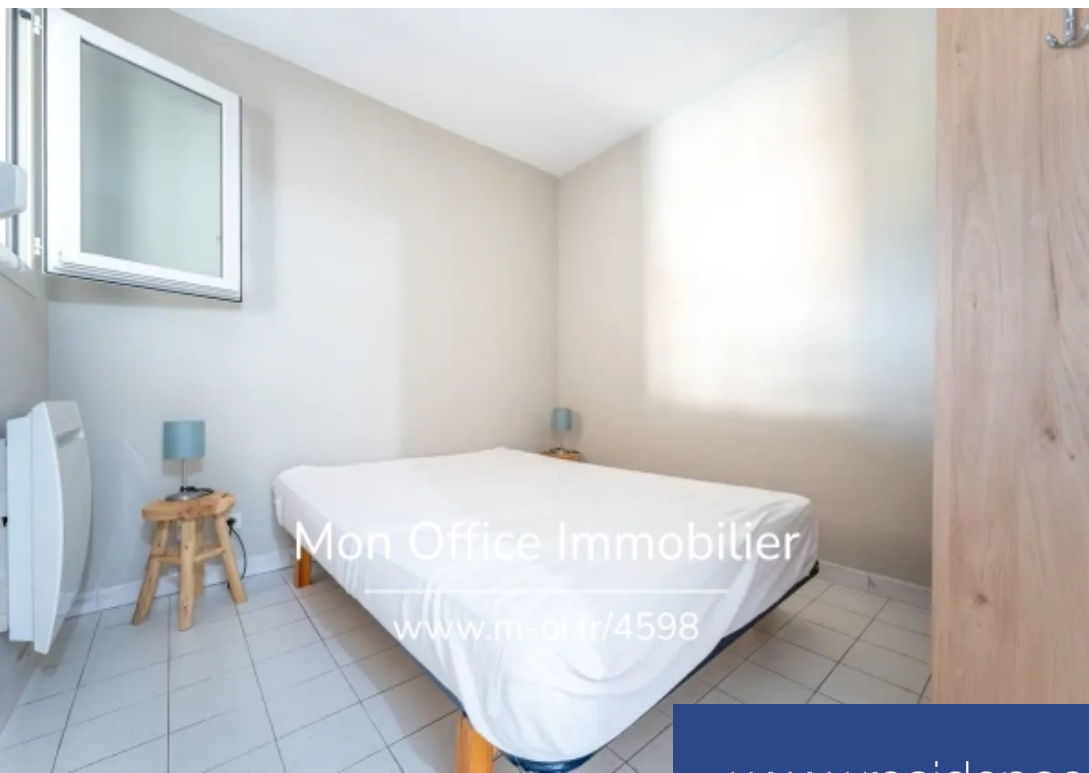

Mon Office Immobilier
www.m-oi.fr/4598