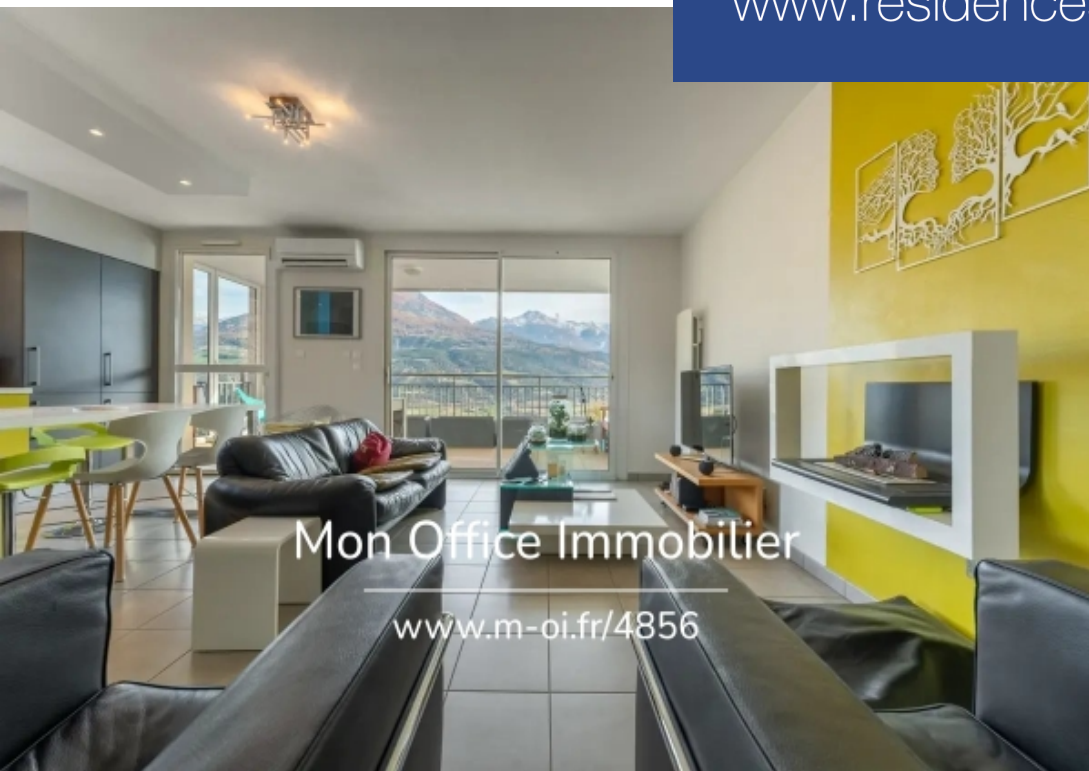

Mon Office Immobilier

www.m-oi.fr/4856