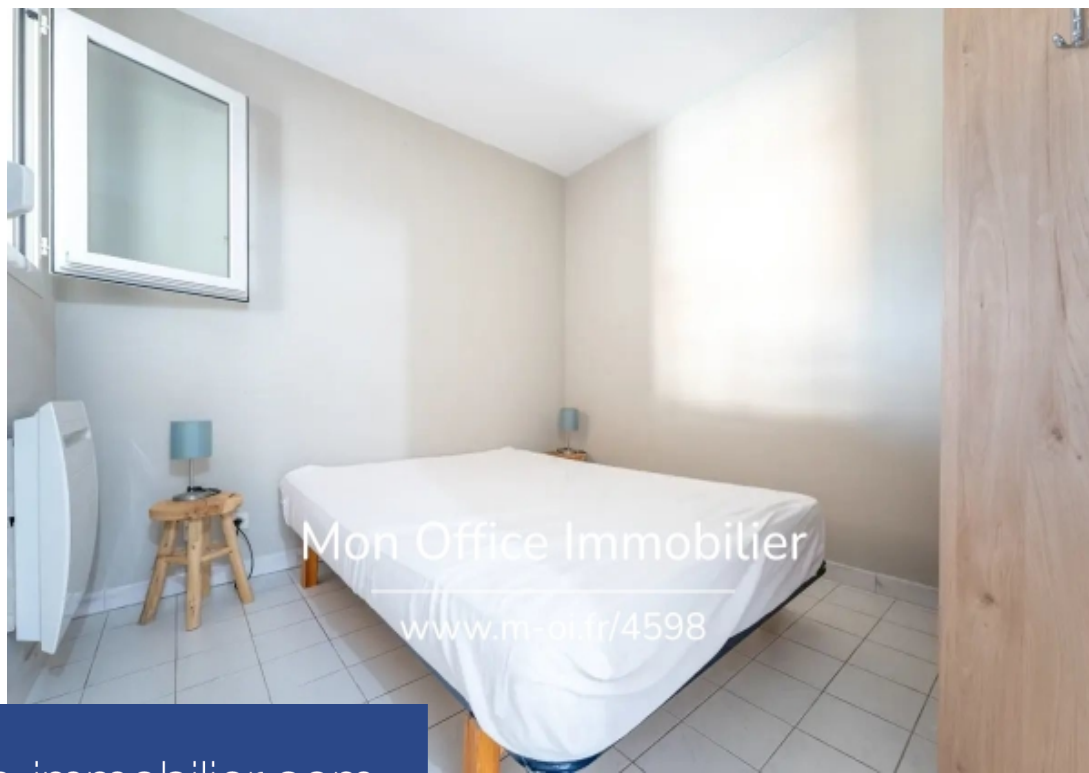

Mon Office Immobilier
www.m-oi.fr/4598

www.residences-immobilier.com