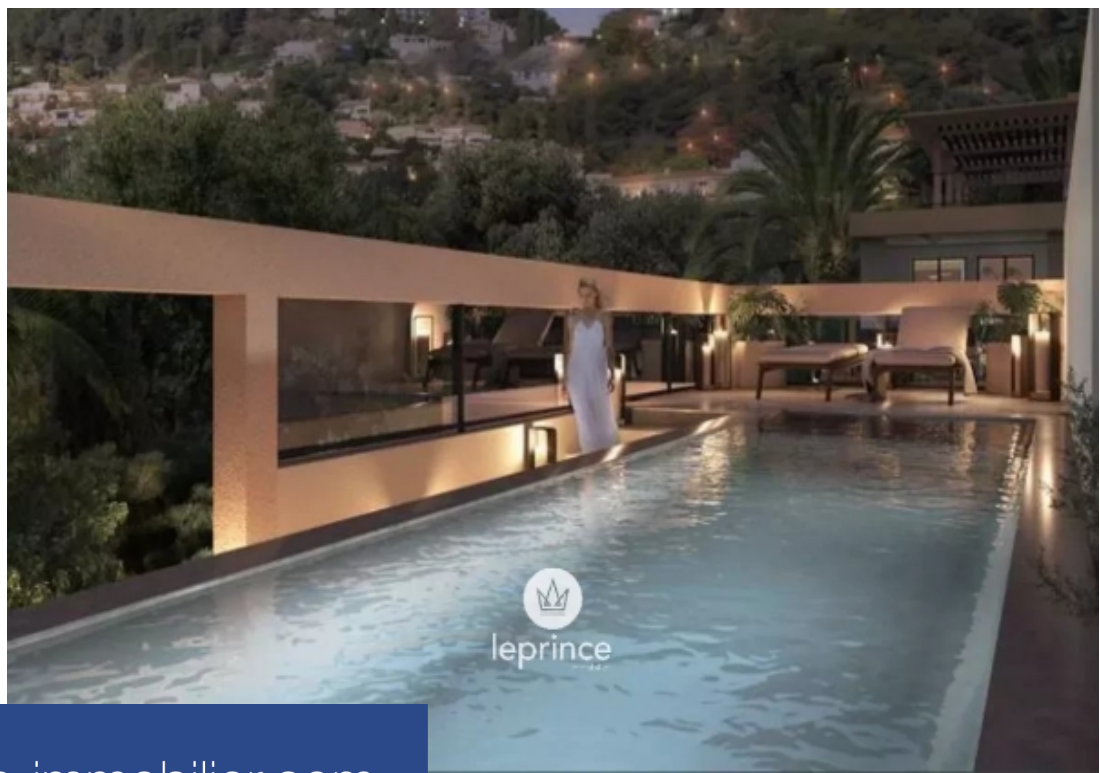

leprince

leprince

www.residences-immobilier.com

leprince

leprince