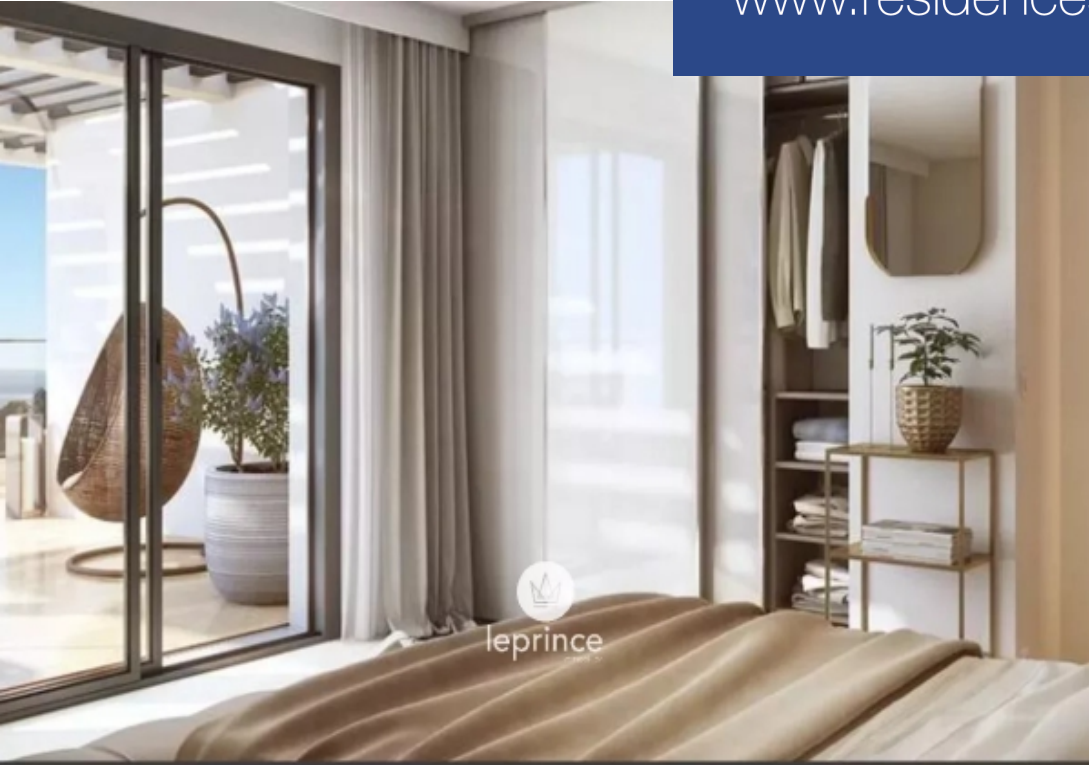

leprince

www.residences-immobilier.com

leprince