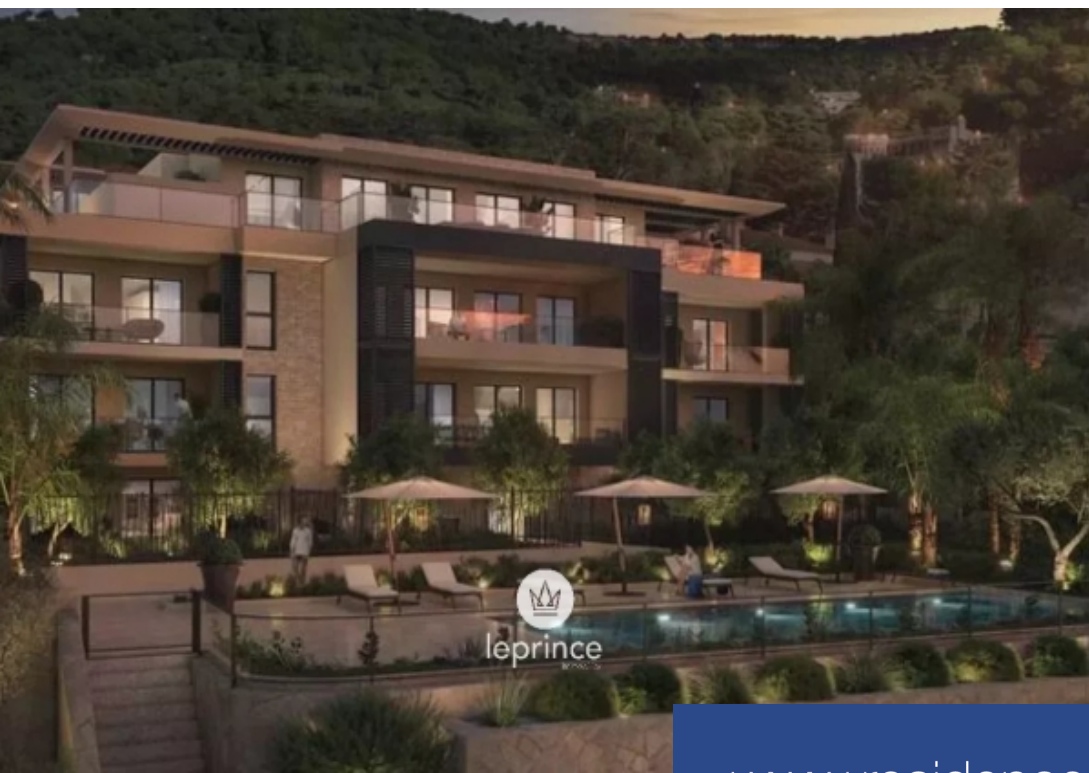

leprince

leprince

www.residences-immobilier.com

leprince

leprince