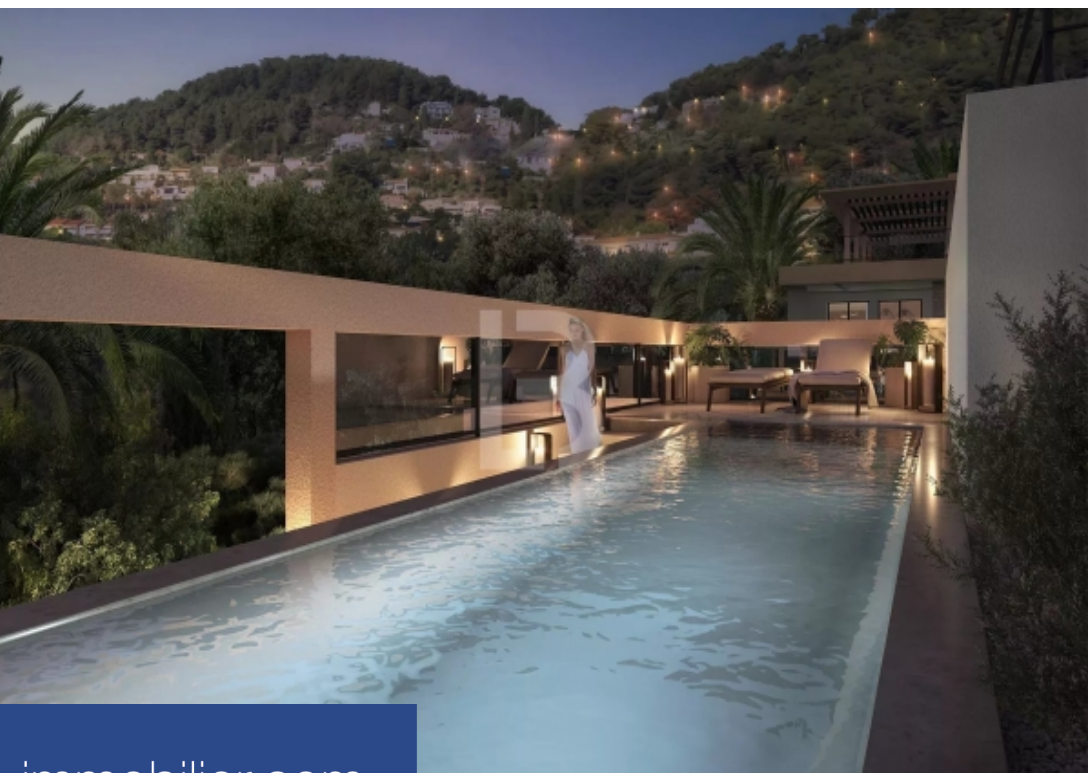

www.residences-immobilier.com