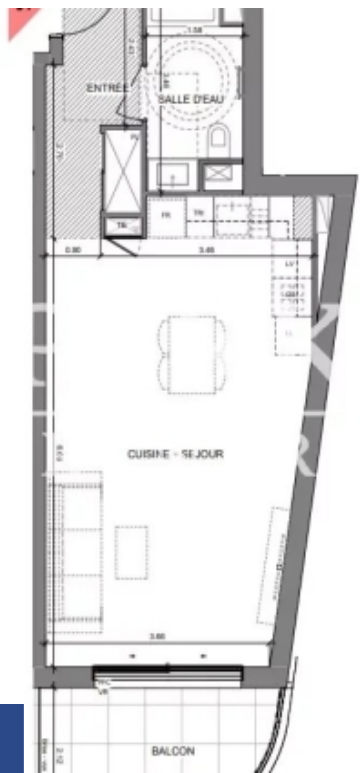

résidences immobilier

Découvrez cet appartement moderne de 39,8 m² situé au sein d'une résidence de standing à Èze, France. Conçu pour offrir un cadre de vie élégant et confortable, cet espace profite de la climatisation pour un bien-être optimal toute l'année. La pièce principale est baignée de lumière naturelle, créant une atmosphère chaleureuse et accueillante. La résidence offre de nombreux équipements, parmi lesquels une piscine en copropriété où vous pourrez vous détendre et profiter du soleil sur la Côte d'Azur. Les aménagements extérieurs sont soigneusement entretenus, assurant un cadre de vie agréable et ...

Discover this exquisite 39.80 m² apartment plus 7.50 m² terrace located in the serene town of Èze, France. Featuring 1 beautifully designed room, this modern residence offers a comfortable and stylish living experience. The apartment is equipped with air-conditioning, ensuring a pleasant atmosphere all year round. Nestled in a well-maintained condominium, residents can enjoy access to an inviting pool perfect for relaxation and leisurely swims. The architectural elegance of the exterior is complemented by the lush green surroundings and picturesque views, making it an ideal retreat from the ...

SPARK & PARTNERS LUXURY REAL ESTATE

3 Boulevard Princesse Charlotte - 98000 MONACO

[Contacter l'agence](#)

[Voir tous les biens de cette agence](#)

www.residences-immobilier.com

CUISINE + SEJOUR	29.2 m ²
SALLE D'EAU	4.8 m ²
ENTRÉE	5.9 m ²
SURFACE TOTAL HABITABLE	39.8 m²