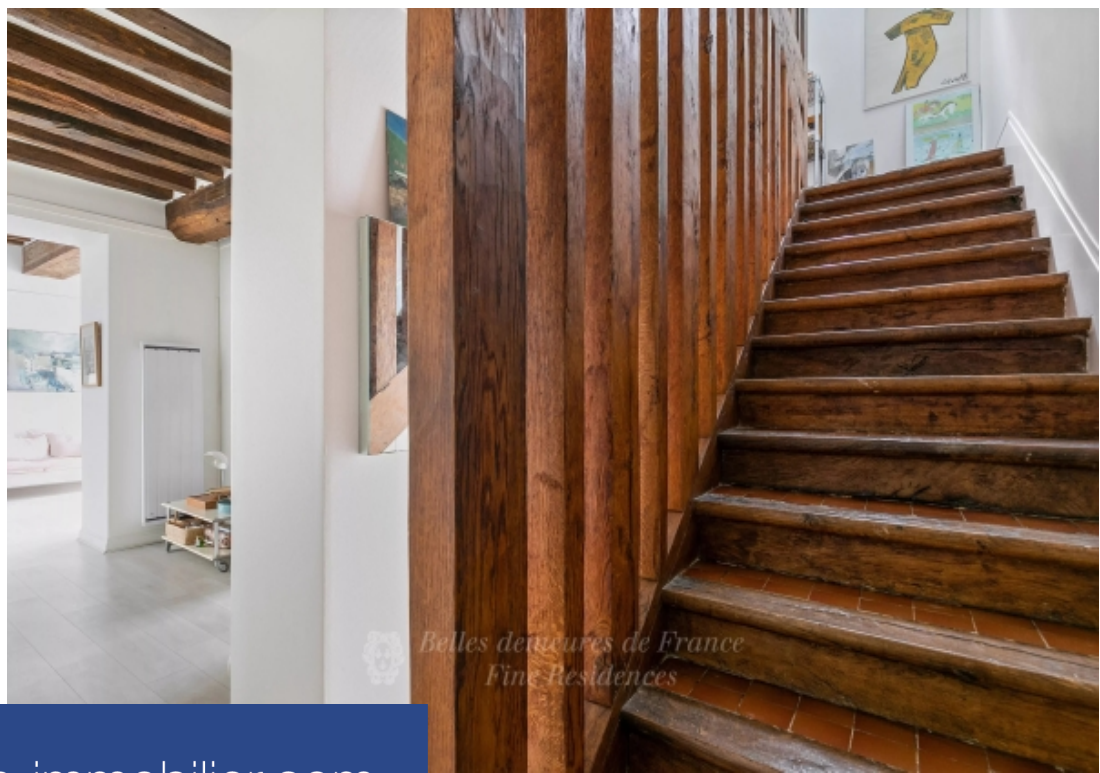

www.residences-immobilier.com