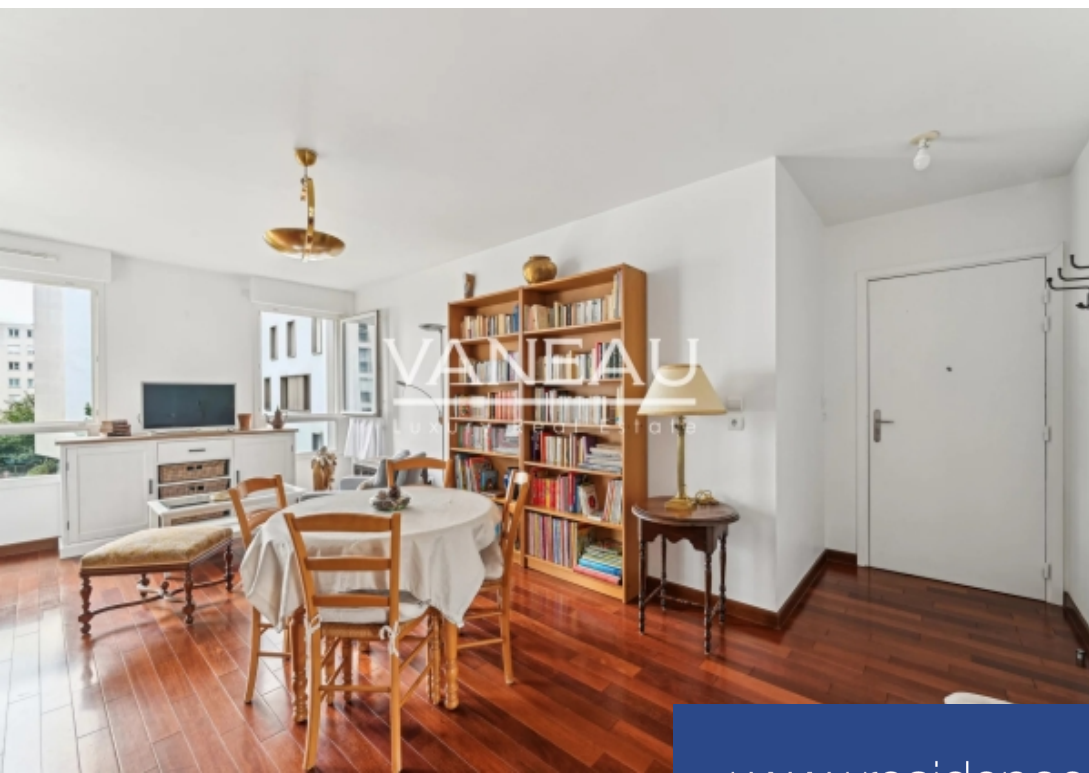

www.residences-immobilier.com