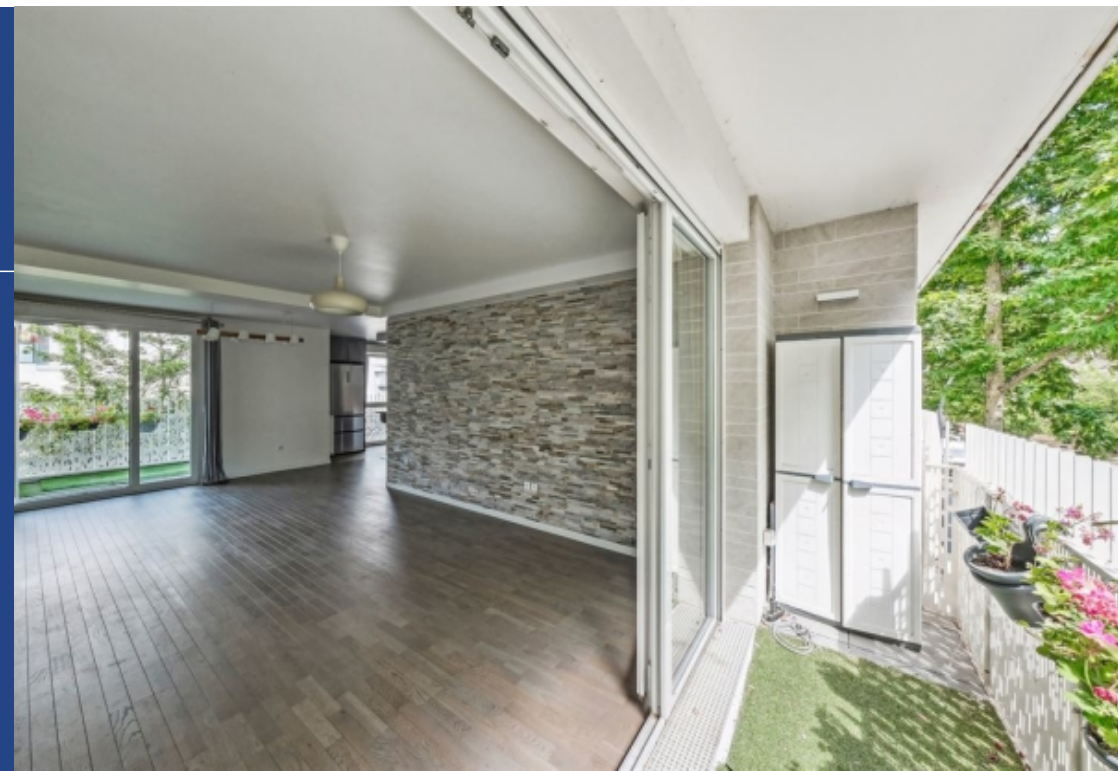

résidences immobilier

Issy-les-Moulineaux A 400m du RER C Issy et de la future ligne 15 métro, et à seulement 200m du tramway T2 Les Moulineaux, cet appartement de 90,15m² loi Carrez, en parfait état se trouve au 2ème étage par ascenseur d'une résidence de standing livrée en 2019. Il se compose d'une entrée, d'un double séjour traversant et ouvrant sur deux balcons (4,71m² et 3,30m²), d'une belle cuisine ouverte, aménagée et équipée (Bosch), d'une grande chambre parentale avec placards et sa salle d'eau, de deux autres chambres, d'une salle de bain et d'un cabinet de toilette séparé. Cet appartement lumineux et ...

Issy-les-Moulineaux 400m from the RER C Issy and the future metro line 15, and only 200m from tramway T2 Les Moulineaux, this 90.15sqm apartment, in perfect condition is located on the 2nd floor by elevator of a beautiful residence built in 2019. It consists of an entrance, a double living room opening onto two balconies (4.71sqm and 3.30sqm), a beautiful open, fitted and equipped kitchen (Bosch), a large master bedroom with cupboards and its bathroom, two other bedrooms, a bathroom and a separate toilet. This bright apartment overlooking the greenery is close to schools and transport. The ...

PROPRIÉTÉS PARISIENNES SOTHEBY'S INTERNATIONAL REALTY

26 avenue Trudaine - 75009 PARIS 9EME

[Contactez l'agence](#)

[Voir tous les biens de cette agence](#)