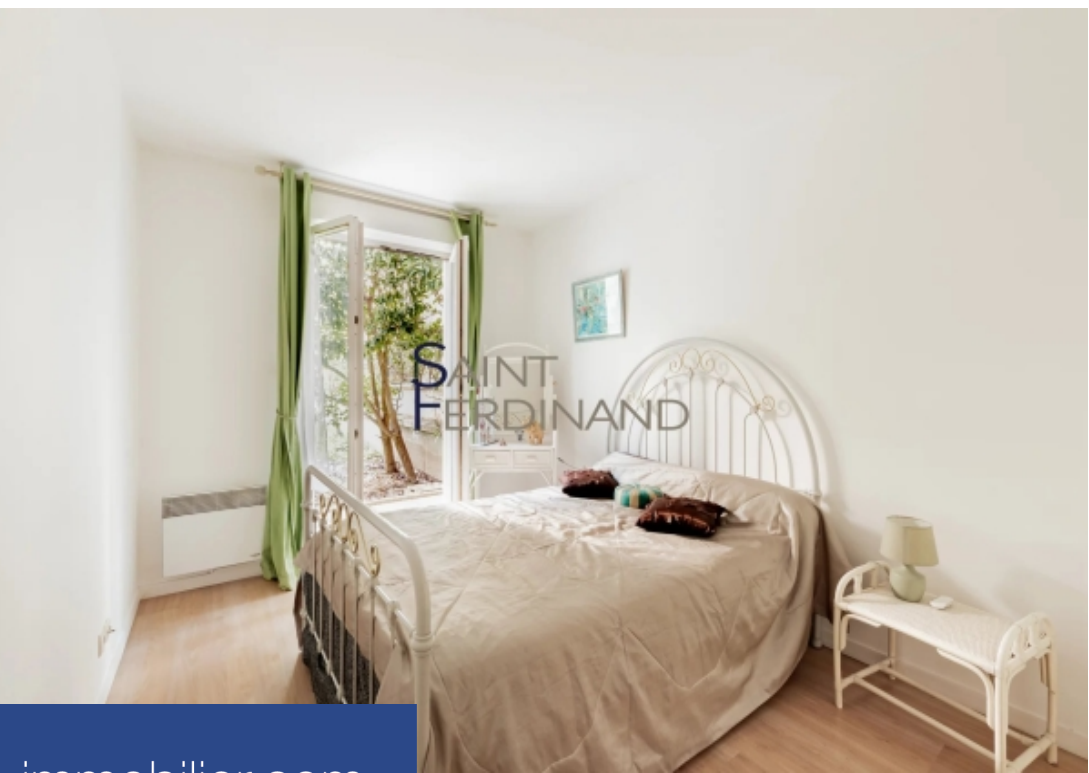

www.residences-immobilier.com