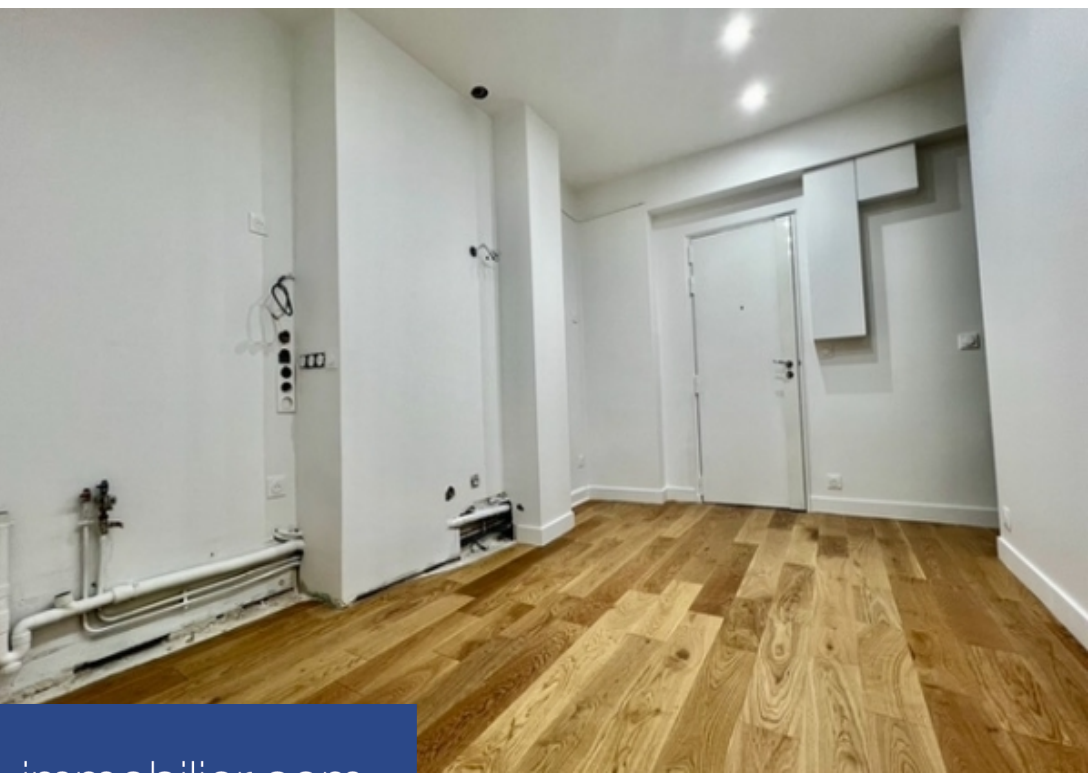

www.residences-immobilier.com