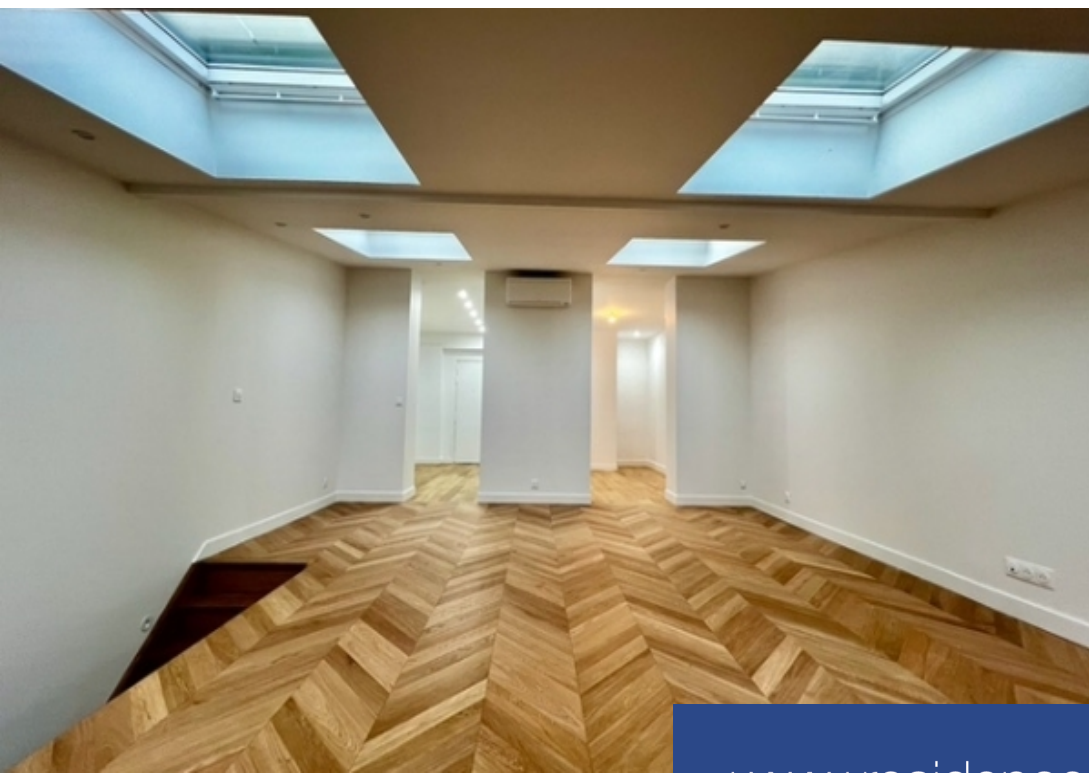

www.residences-immobilier.com