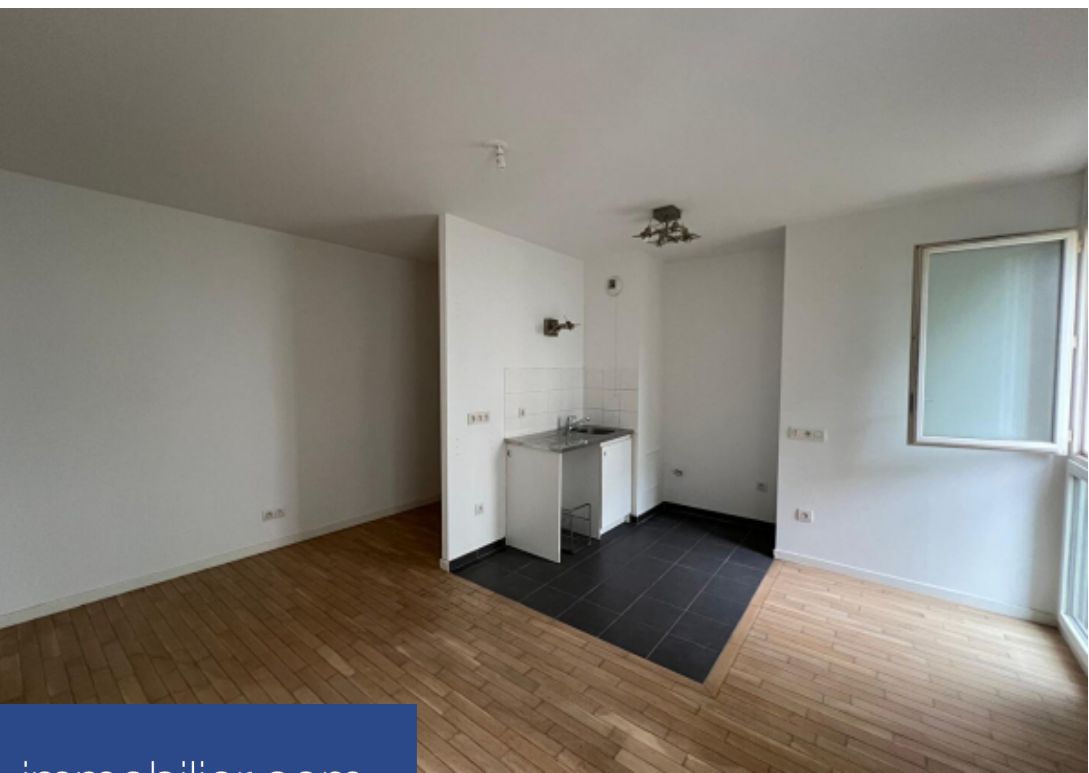

www.residences-immobilier.com