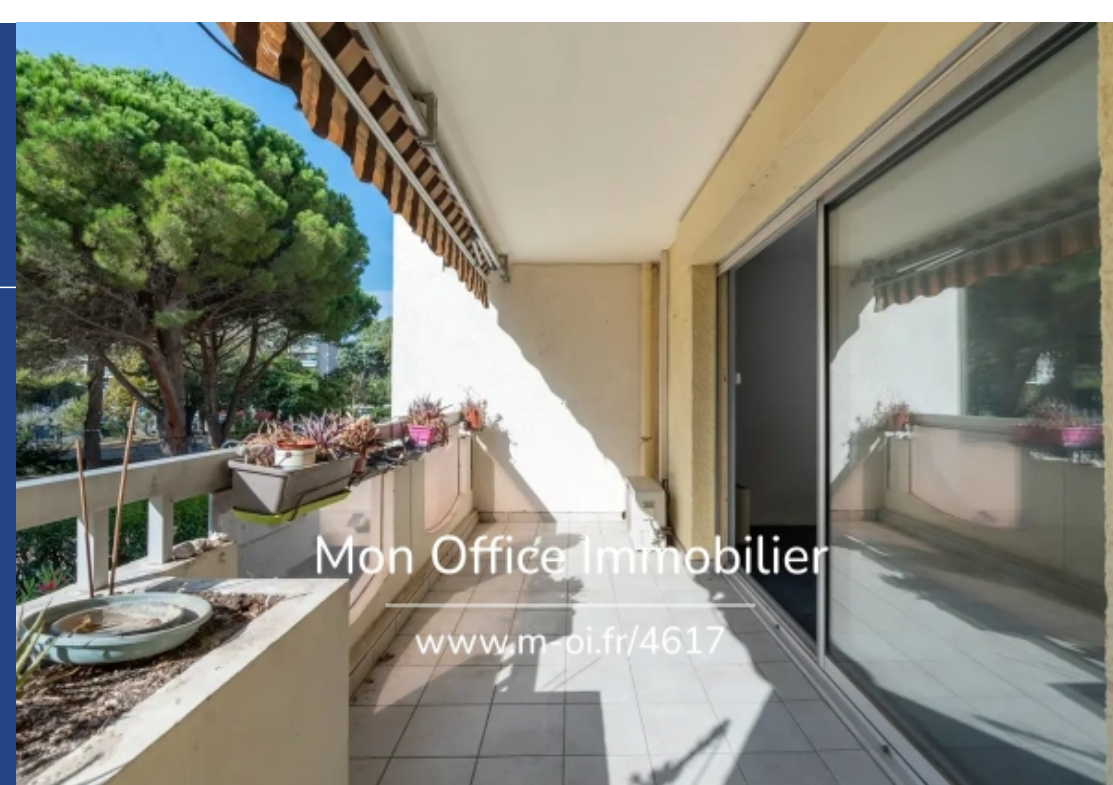

résidences immobilier

M-OI Istres vous propose en exclusivité cet appartement traversant de type 3, situé dans la résidence fermée "résidence l'étoile" à proximité du centre ville référence 4617-ASA.L'adresse du bien, la vidéo de visite virtuelle et toutes les informations financières sont disponibles en ligne sur le site de Mon Office Immobilier avec la référence 4617-ASA (Lien direct sur les photos)Il est situé au 1er étage avec ascenseur et possède une place de parking en sous sol.L'appartement bénéficie d'un bel espace de vie lumineux avec une grande terrasse, d'une grande cuisine fermée avec une loggia, d'un ...

M-OI Istres offers you exclusively this 3-room apartment, located in the gated residence "Résidence l'Étoile" near the city center, reference 4617-ASA.The property address, the virtual tour video and all financial information are available online on the Mon Office Immobilier website with the reference 4617-ASA (Direct link on the photos)It is located on the 1st floor with elevator and has a parking space in the basement.The apartment benefits from a beautiful bright living space with a large terrace, a large closed kitchen with a loggia, a very bright living room, a bathroom, a separate ...

MON OFFICE IMMOBILIER

15 Cours Mirabeau - 13100 AIX-EN-PROVENCE

[Contacter l'agence](#)

[Voir tous les biens de cette agence](#)

Mon Office Immobilier

www.m-oi.fr/4617