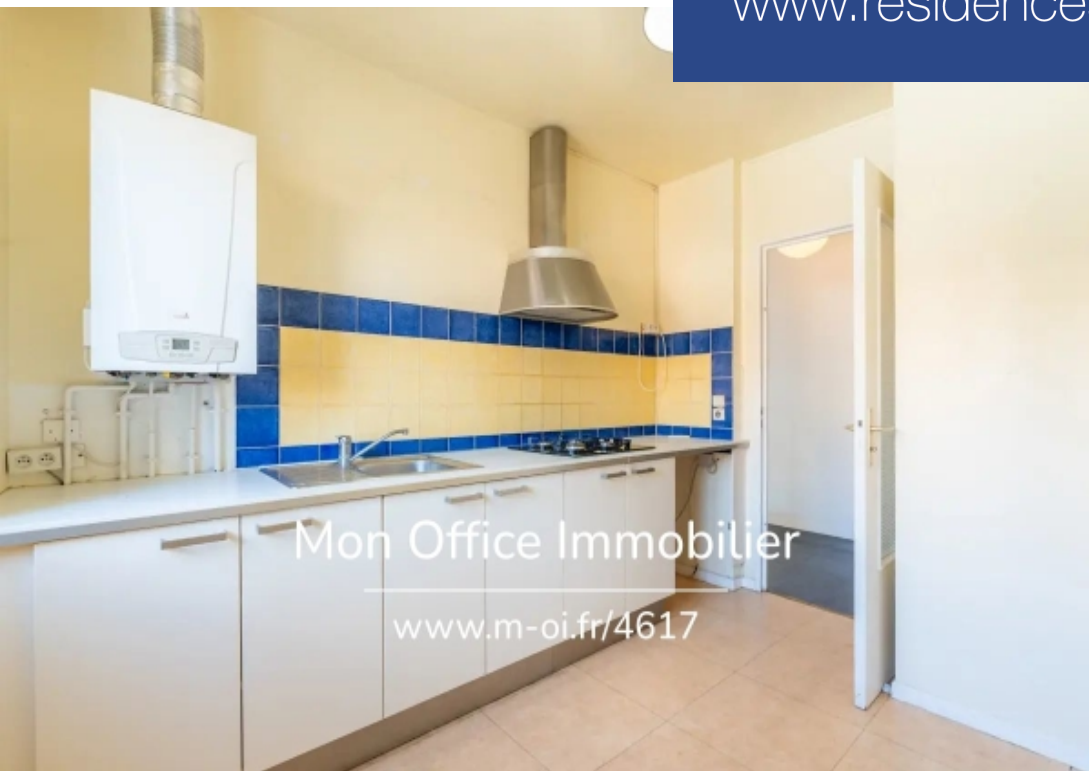

Mon Office Immobilier
www.m-oi.fr/4617