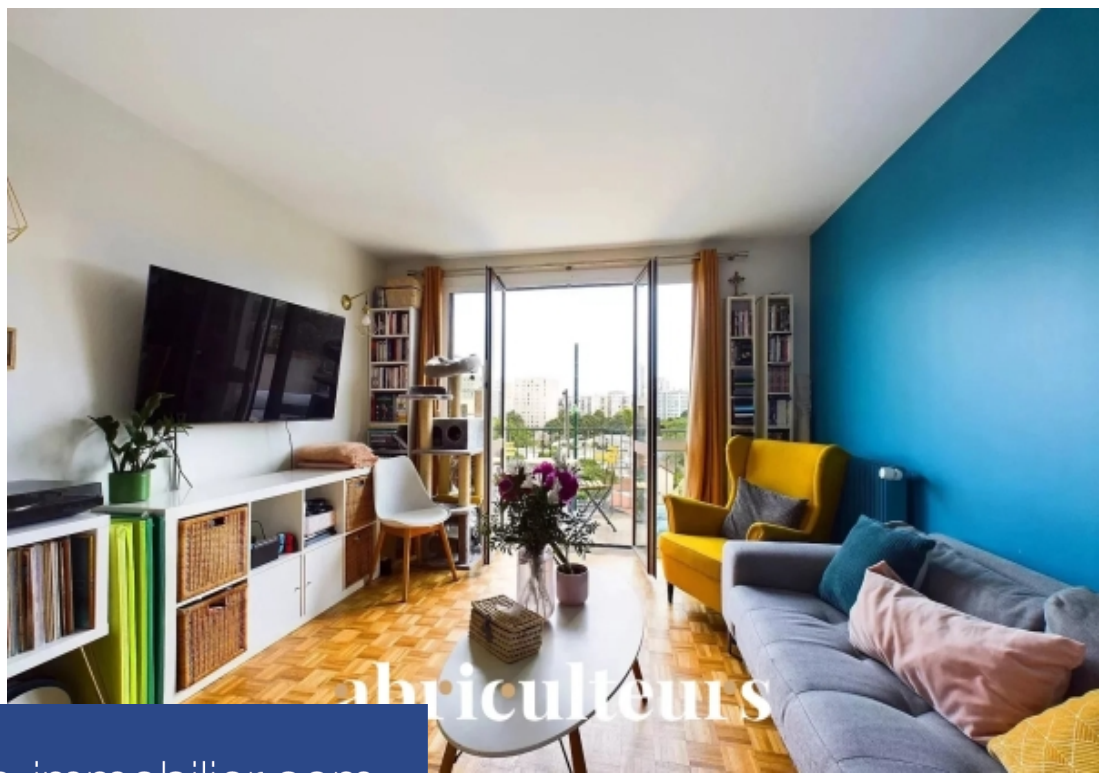

abriculteurs

abriculteurs

www.residences-immobilier.com

abriculteurs

abriculteurs